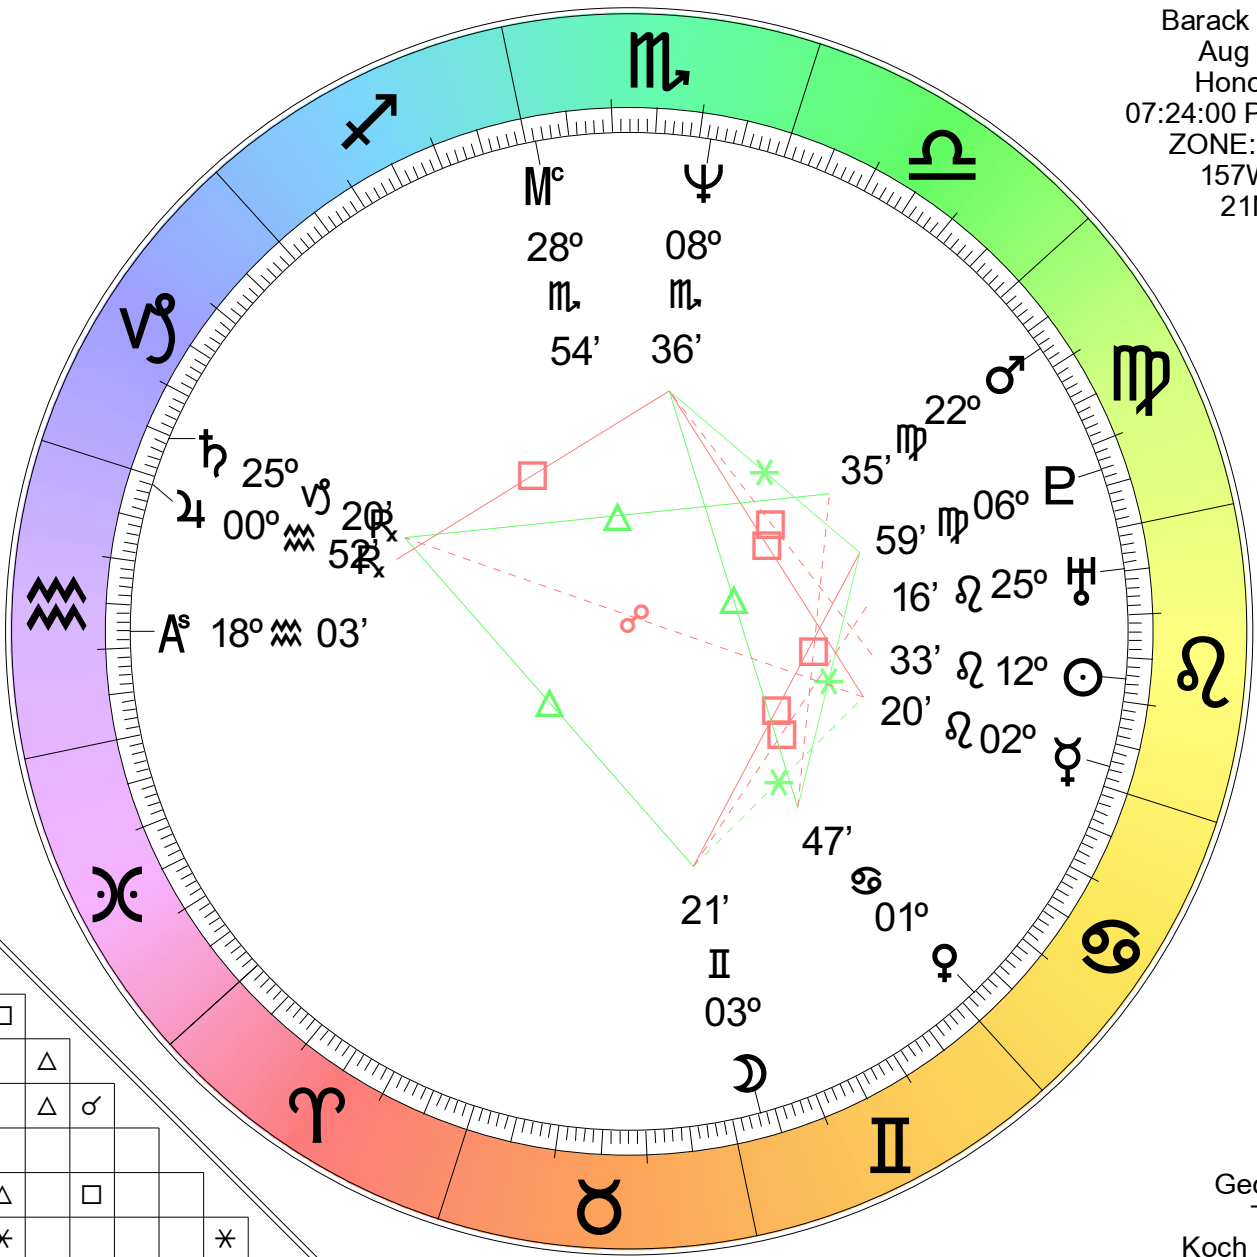

Compliments of Matrix Software
415 N. State St.
Big Rapids, MI 49307
1-800-PLANETS

Barack Obama
Aug 4, 1961
Honolulu, HI
07:24:00 PM AHT
ZONE: +10:00
157W51'30"
21N18'25"

- Zodiac Signs
♈ Aries
♉ Taurus
♊ Gemini
♋ Cancer
♌ Leo
♍ Virgo
♎ Libra
♏ Scorpio
♐ Sagittarius
♑ Capricorn
♒ Aquarius
♓ Pisces

Geocentric
Tropical
Koch Houses

	☾	☼	☿	♀	♂	♃	♄	♅	♆	♇	♁	♂	♆	♁	♂
☾															
☼	*														
☿															
♀															
♂															
♃															
♄															
♅															
♆															
♇															
♁															
♂															
♆															
♁															
♂															
♆															
♁															
♂															
♆															
♁															
♂															

	Crd	Fix	Mut
Fir	0	3	0
Ear	1	0	2
Air	0	1	1
Wat	1	1	0

Pl	Geo Lon	Rx	Decl.	G.Mot
☾	03° II 21' 25"		+15° 40'	+12° 41'
☼	12° ♌ 32' 52"		+17° 03'	+00° 57'
☿	02° ♌ 19' 54"		+20° 42'	+02° 00'
♀	01° ♋ 47' 22"		+21° 38'	+01° 08'
♂	22° ♍ 34' 36"		+03° 37'	+00° 37'
♃	00° ♐ 51' 31"	Rx	-20° 35'	-00° 07'
♄	25° ♐ 19' 51"	Rx	-21° 15'	-00° 04'
♅	25° ♌ 16' 15"		+13° 45'	+00° 04'
♆	08° ♏ 36' 21"		-12° 42'	+00° 30"
♁	06° ♍ 58' 40"		+20° 34'	+00° 02'

	Aspect Name	Exact
♂	Conjunction	000°00'
♁	Opposition	180°00'
♅	Trine	120°00'
♁	Square	090°00'
*	Sextile	060°00'