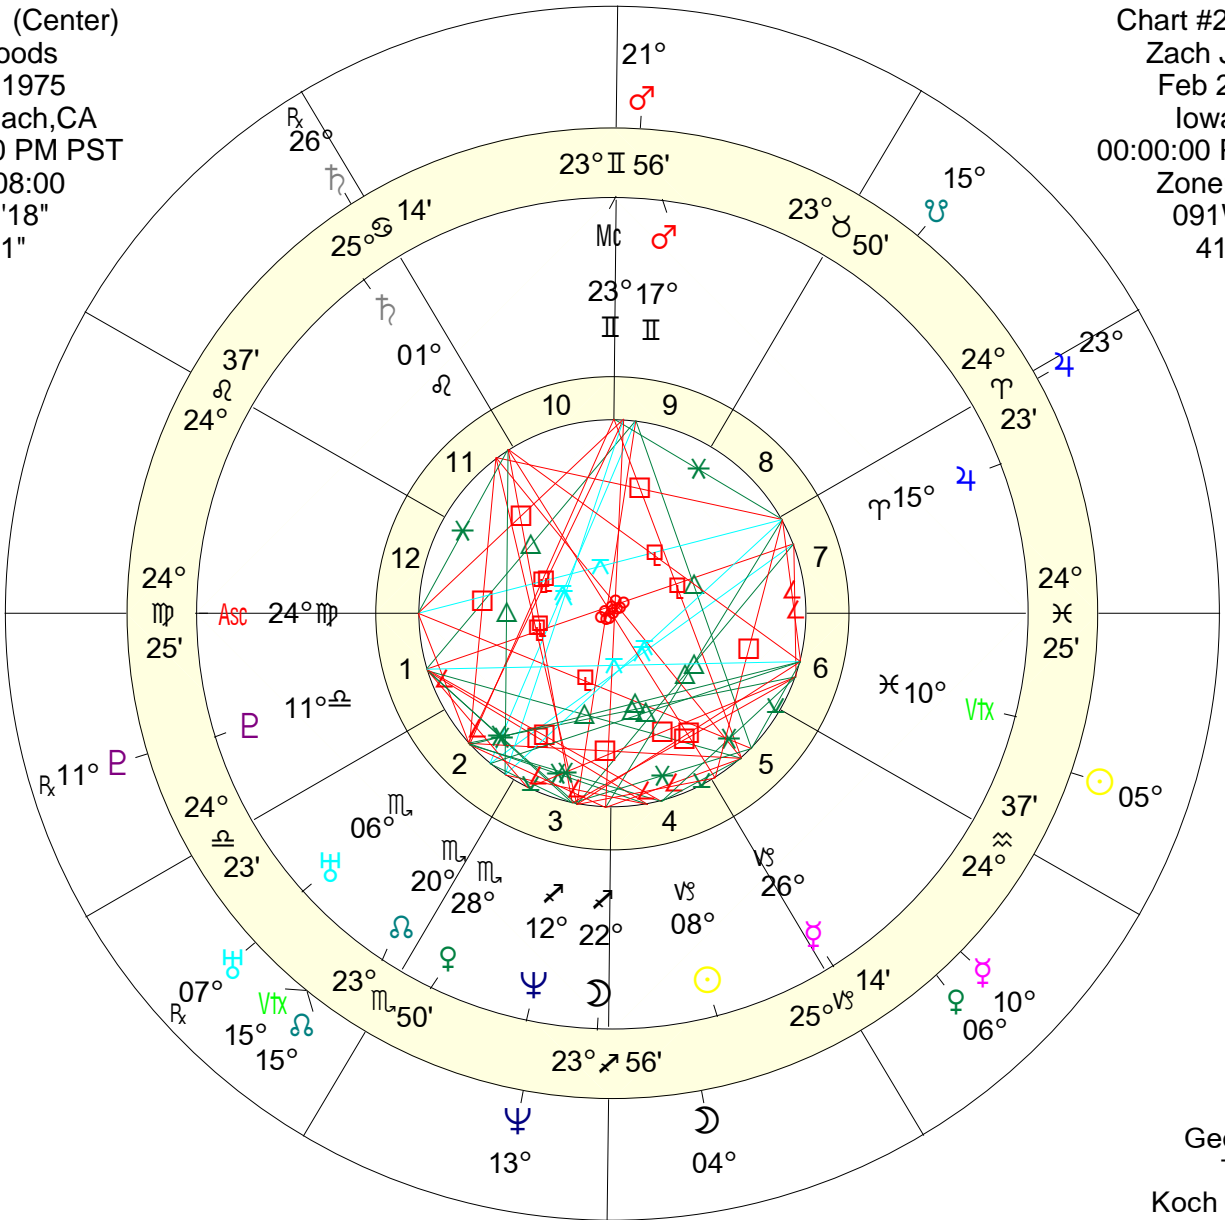

Chart #1 (Center)  
 Tiger Woods  
 Dec 30, 1975  
 Long Beach, CA  
 10:50:00 PM PST  
 Zone: +08:00  
 118W11'18"  
 33N46'01"

Chart #2 (Outer)  
 Zach Johnson  
 Feb 24, 1976  
 Iowa City, IA  
 00:00:00 PM CST  
 Zone: +06:00  
 091W31'48"  
 41N39'40"

Geocentric  
 Tropical  
 Koch Houses

Columns: Tiger Woods  
 Rows: Zach Johnson

	☾	☼	☿	♀	♂	♃	♄	♅	♆	♇	♁	♂	♁	Asc
☾		♂						♁		♁				
☼		♁		♁	♁	♁		♁		♁				
☿	♁	♁						♁	♁	♁	♁	♁	♁	♁
♀	♁	♁						♁		♁		♁	♁	♁
♂	♁				♁			♁		♁		♁	♁	♁
♃					♁			♁		♁		♁	♁	♁
♄	♁				♁			♁		♁		♁	♁	♁
♅	♁	♁						♁		♁		♁	♁	♁
♆	♁							♁		♁		♁	♁	♁
♇	♁							♁		♁		♁	♁	♁
♁	♁							♁		♁		♁	♁	♁
♂	♁							♁		♁		♁	♁	♁
♁	♁							♁		♁		♁	♁	♁
Asc	♁							♁		♁		♁	♁	♁

Tiger Woods

PI	Planet	Geo Lon	Rx
☾	Moon	22°♁23'	
☼	Sun	08°♁58'	
☿	Mercury	26°♁26'	
♀	Venus	28°♁32'	
♂	Mars	17°♁34'	Rx
♃	Jupiter	15°♁29'	Rx
♄	Saturn	01°♁07'	Rx
♅	Uranus	06°♁21'	
♆	Neptune	12°♁30'	
♇	Pluto	11°♁39'	
♁	Node	20°♁52'	
♂	Midheaven	23°♁56'	
♁	Ascendant	24°♁25'	
♁	Part Fortn	11°♁00'	