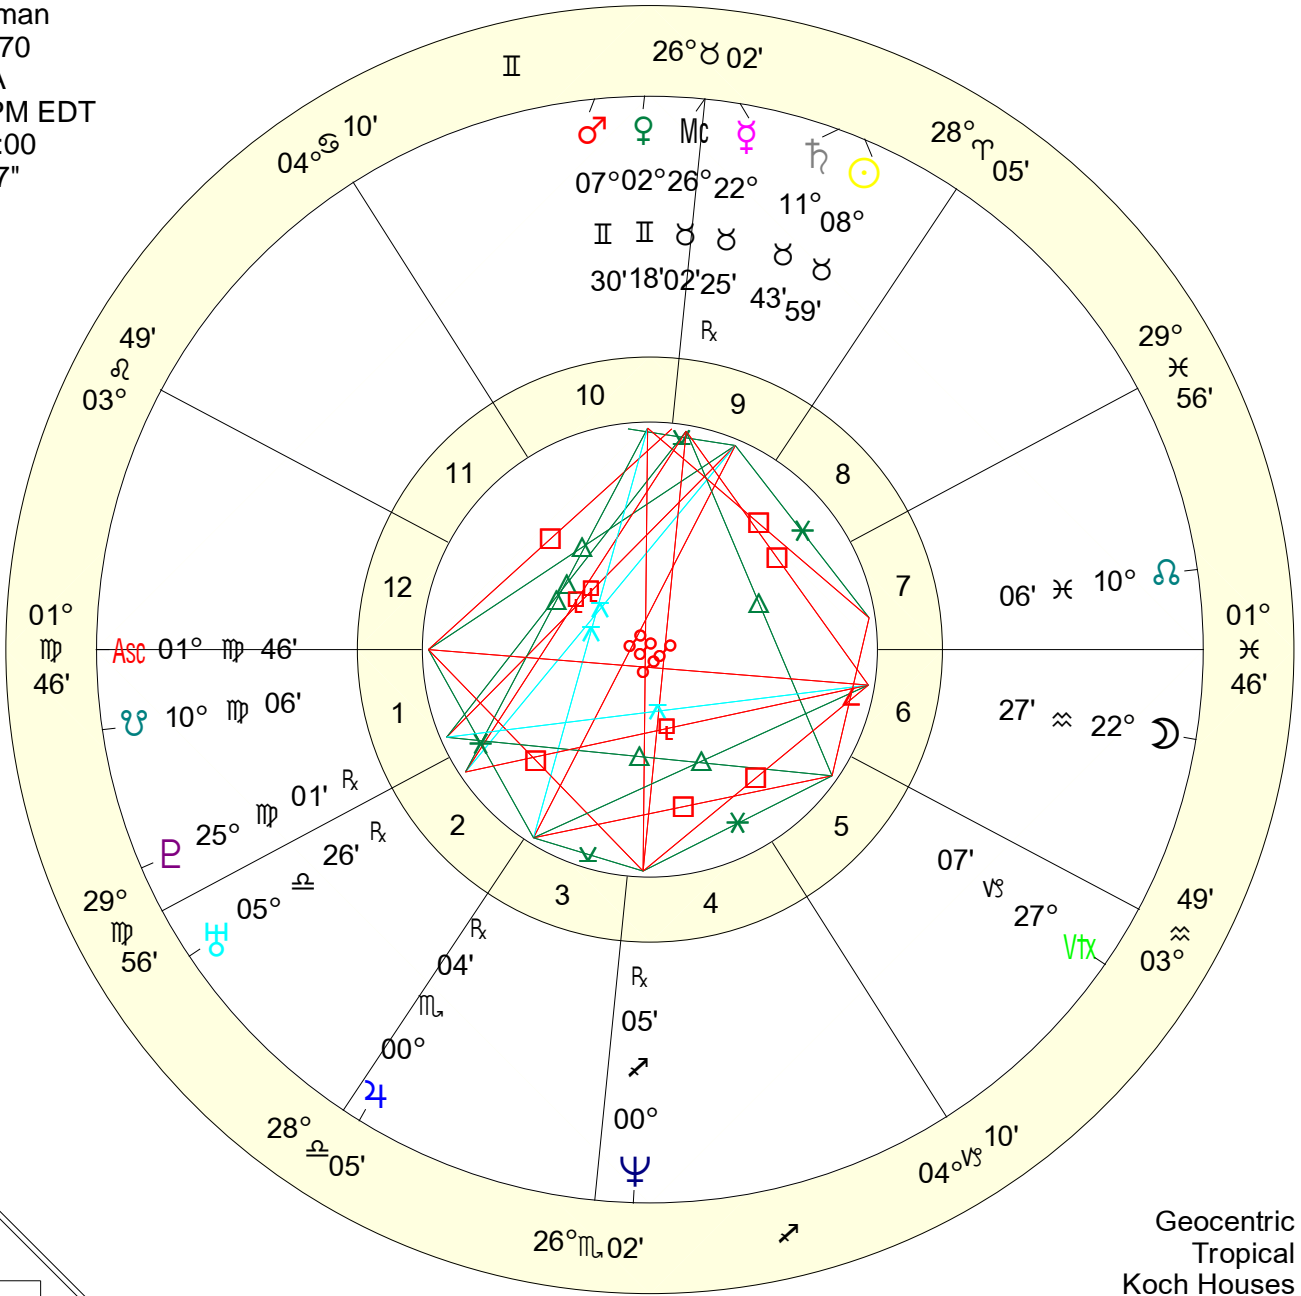

Uma Thurman  
 Apr 29, 1970  
 Boston, MA  
 01:50:00 PM EDT  
 Zone: +04:00  
 071W03'37"  
 42N21'30"

Geocentric  
 Tropical  
 Koch Houses

☉														
☽	☐s													
♀	☐a													
♂		∨s		♁a										
♃	Δa	♁s		♁s										
♄		♁a												
♅	♁s	♁s		Δa										
♆	♁s	♁s		Δs										
♇	♁a		♁s	♁s										
♈	♁a		♁s	♁s										
♉	♁a		♁s	♁s										
♊	♁a		♁s	♁s										
♋	♁a		♁s	♁s										
♌	♁a		♁s	♁s										
♍	♁a		♁s	♁s										
♎	♁a		♁s	♁s										
♏	♁a		♁s	♁s										
♐	♁a		♁s	♁s										
♑	♁a		♁s	♁s										
♒	♁a		♁s	♁s										
♓	♁a		♁s	♁s										
♈	♁a		♁s	♁s										
♉	♁a		♁s	♁s										
♊	♁a		♁s	♁s										
♋	♁a		♁s	♁s										
♌	♁a		♁s	♁s										
♍	♁a		♁s	♁s										
♎	♁a		♁s	♁s										
♏	♁a		♁s	♁s										
♐	♁a		♁s	♁s										
♑	♁a		♁s	♁s										
♒	♁a		♁s	♁s										
♓	♁a		♁s	♁s										
♈	♁a		♁s	♁s										
♉	♁a		♁s	♁s										
♊	♁a		♁s	♁s										
♋	♁a		♁s	♁s										
♌	♁a		♁s	♁s										
♍	♁a		♁s	♁s										
♎	♁a		♁s	♁s										
♏	♁a		♁s	♁s										
♐	♁a		♁s	♁s										
♑	♁a		♁s	♁s										
♒	♁a		♁s	♁s										
♓	♁a		♁s	♁s										
♈	♁a		♁s	♁s										
♉	♁a		♁s	♁s										
♊	♁a		♁s	♁s										
♋	♁a		♁s	♁s										
♌	♁a		♁s	♁s										
♍	♁a		♁s	♁s										
♎	♁a		♁s	♁s										
♏	♁a		♁s	♁s										
♐	♁a		♁s	♁s										
♑	♁a		♁s	♁s										
♒	♁a		♁s	♁s										
♓	♁a		♁s	♁s										
♈	♁a		♁s	♁s										
♉	♁a		♁s	♁s										
♊	♁a		♁s	♁s										
♋	♁a		♁s	♁s										
♌	♁a		♁s	♁s										
♍	♁a		♁s	♁s										
♎	♁a		♁s	♁s										
♏	♁a		♁s	♁s										
♐	♁a		♁s	♁s										
♑	♁a		♁s	♁s										
♒	♁a		♁s	♁s										
♓	♁a		♁s	♁s										