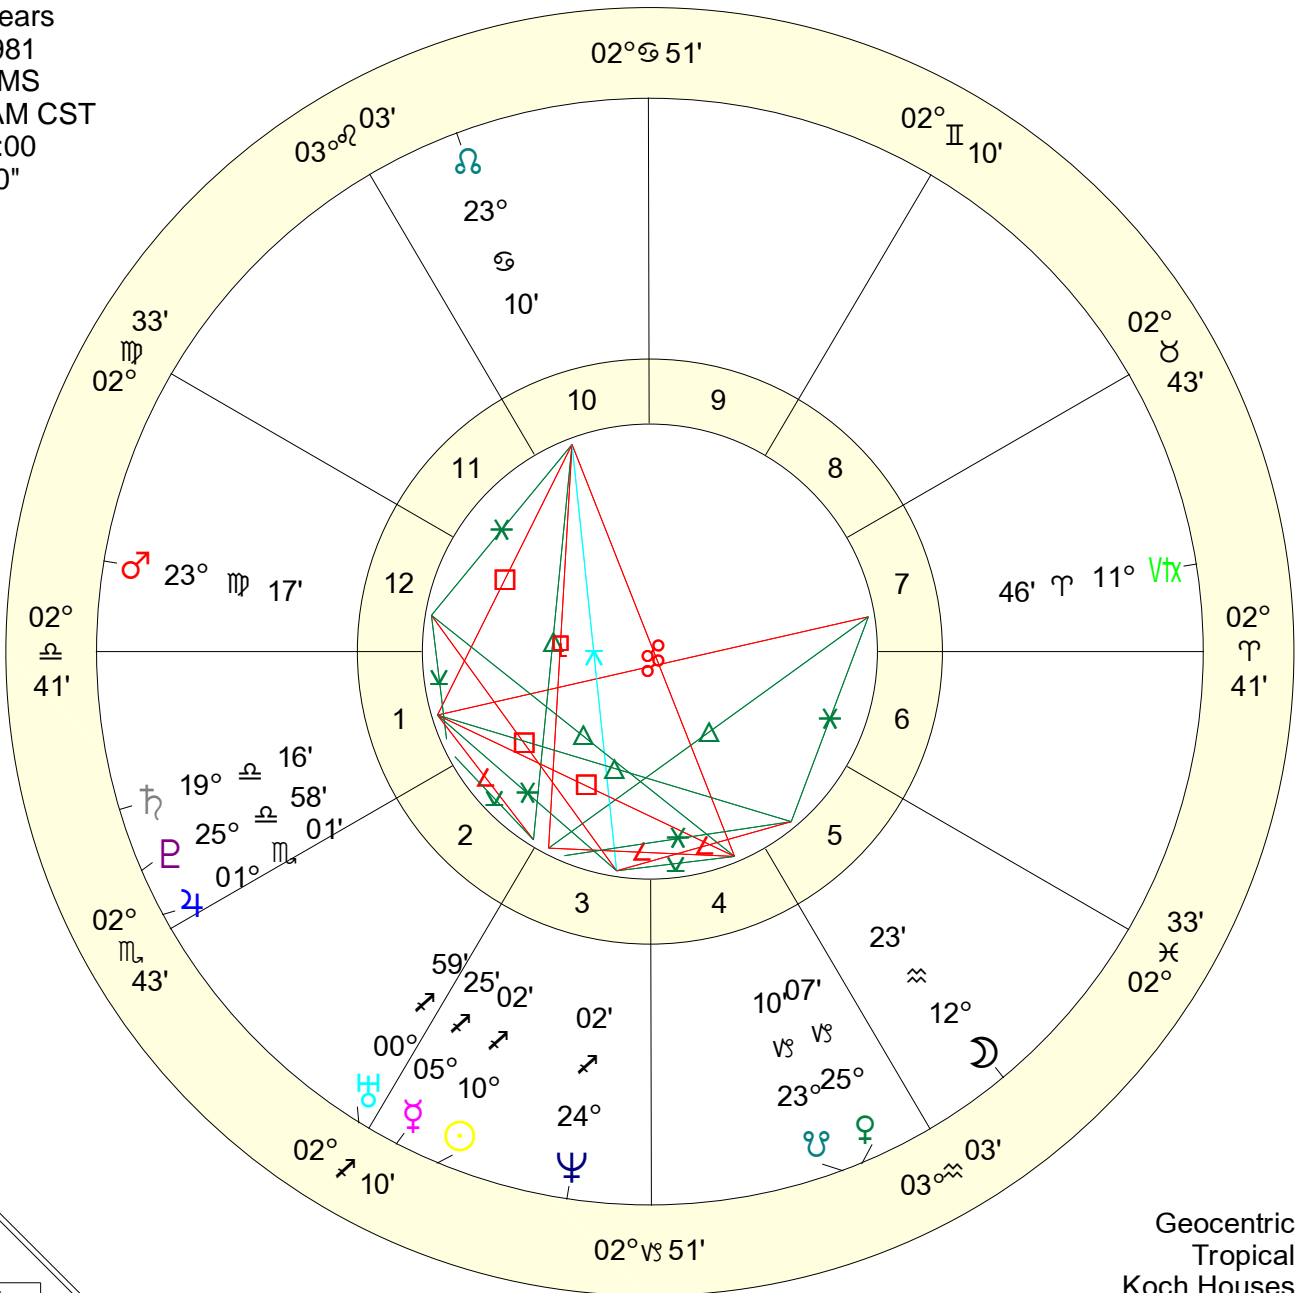

Britney Spears
 Dec 02, 1981
 McComb, MS
 01:30:00 AM CST
 Zone: +06:00
 090W27'00"
 31N14'00"

Geocentric
 Tropical
 Koch Houses

☉	*s											
	02°21'											
♀	♁											
	04°37'											
♀	♁	♁	♁									
	00°04'	04°41'										
♂				♁								
				01°50'								
♃	♁											
	05°58'											
♄	♁	♁	♁	♁								
	06°53'	05°46'	01°09'	05°50'								
♅	♁	♁			♁	♁						
	09°04'	04°27'			00°02'	03°18'						
♆	♁			♁	♁	♁						
	03°21'			01°05'	00°45'	04°46'						
♇	♁	♁	♁	♁	♁	♁	♁					
	00°55'	00°51'	02°41'	05°03'	06°41'	01°56'						
♁	♁	♁			♁	♁	♁					
	02°34'			01°50'	01°52'	06°53'						
♁	♁	♁	♁	♁	♁	♁	♁					
	09°42'	02°44'	07°34'	01°40'	01°42'	00°10'						
	☉	♀	♀	♂	♃	♄	♅	♆	♇	♁	♁	

Fir	Ear	Air	Wat
4	2	3	1
Crd	Fix	Mut	
3	2	5	

Pl	Planet	Position	Elem	Digni	Ru
☾	Moon	12°♁23'	Air		♄
☉	Sun	10°♁02'	Fire		♃
♃	Mercury	05°♁25'	Fire	Detri	♃
♀	Venus	25°♁07'	Earth		♄
♂	Mars	23°♁17'	Earth		♀
♃	Jupiter	01°♁01'	Water		♂
♄	Saturn	19°♁16'	Air	Exalt	♀
♅	Uranus	00°♁59'	Fire		♃
♆	Neptune	24°♁02'	Fire		♃
♇	Pluto	25°♁58'	Air	Fall	♀
♁	Node	23°♁10'	Water		☾
♁	Midheaven	02°♁51'	Water		☾
♁	Ascendant	02°♁41'	Air		♀
♁	Part Fortn	00°♁20'	Fire		☉