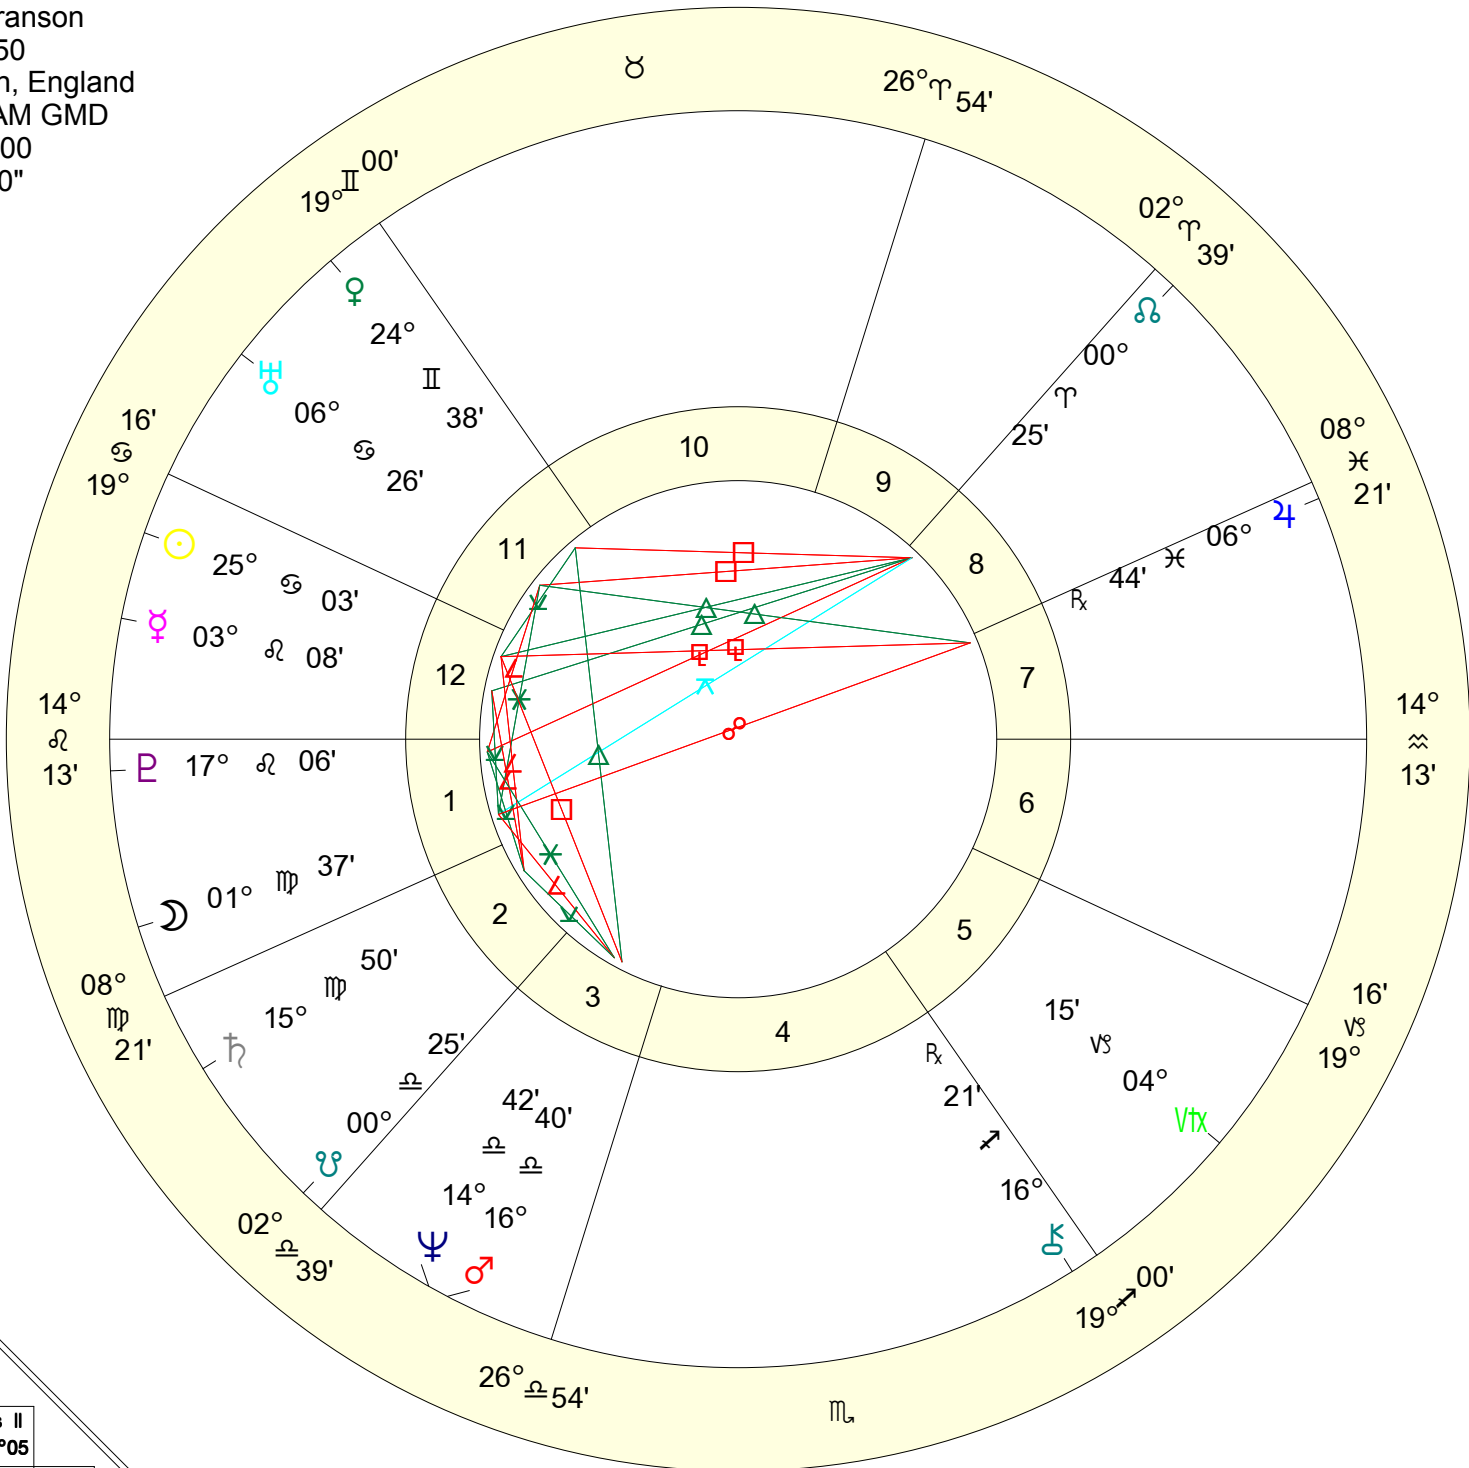

Richard Branson
 Jul 18, 1950
 Blackheath, England
 07:00:00 AM GMD
 Zone: -01:00
 000W31'00"
 51N12'00"

☉										
♀	∇a	σ's II								
	01°31'	08°05'								
♀		∇a								
		00°25'								
♂	∠a	□s		∆s						
	00°04'	08°23'		07°58'						
♃	♁a	♁s								
	05°07'	03°19'								
♅		∠a	∠s		∇s #					
		05°47'	02°18'		00°50'					
♁	∗a				∆a					
	04°49'				00°18'					
♃	∠s				σ's		∇s			
	01°54'				01°58'		01°08'			
♁					∗a		∇a	∠s II	∗s	
					00°26'		01°17'	04°19'	02°24'	
Mc	∆a	□s	□a	∗s		#				
	04°42'	01°51'	06°14'	02°16'						
ASC				∠s	∗a		∇a		∗a	σ'a
				04°35'	02°27'		01°37'		00°29'	02°54'
	☾	☉	♀	♂	♃	♅	♁	♆	♃	Mc

Fir	Ear	Air	Wat
2	2	3	3
Crd	Fix	Mut	
4	2	4	

Pl	Planet	Position	Elem	Digni	Ru
☾	Moon	01° 17' ♎	Earth		♀
☉	Sun	25° 03' ♈	Water		☉
♃	Mercury	03° 08' ♈	Fire	Fall	☉
♀	Venus	24° 38' ♈	Air		♀
♂	Mars	16° 40' ♈	Air	Detri	♀
♃	Jupiter	06° 44' ♈ R	Water	Ruler	♃
♅	Saturn	15° 50' ♈	Earth		♅
♁	Uranus	06° 26' ♈	Water		☾
♆	Neptune	14° 42' ♈	Air		♀
♁	Pluto	17° 06' ♈	Fire		☉
Mc	Midheaven	26° 54' ♈	Fire		♂
Asc	Ascendant	14° 13' ♈	Fire		☉
☉	Part Fortn	20° 47' ♈	Earth		♀