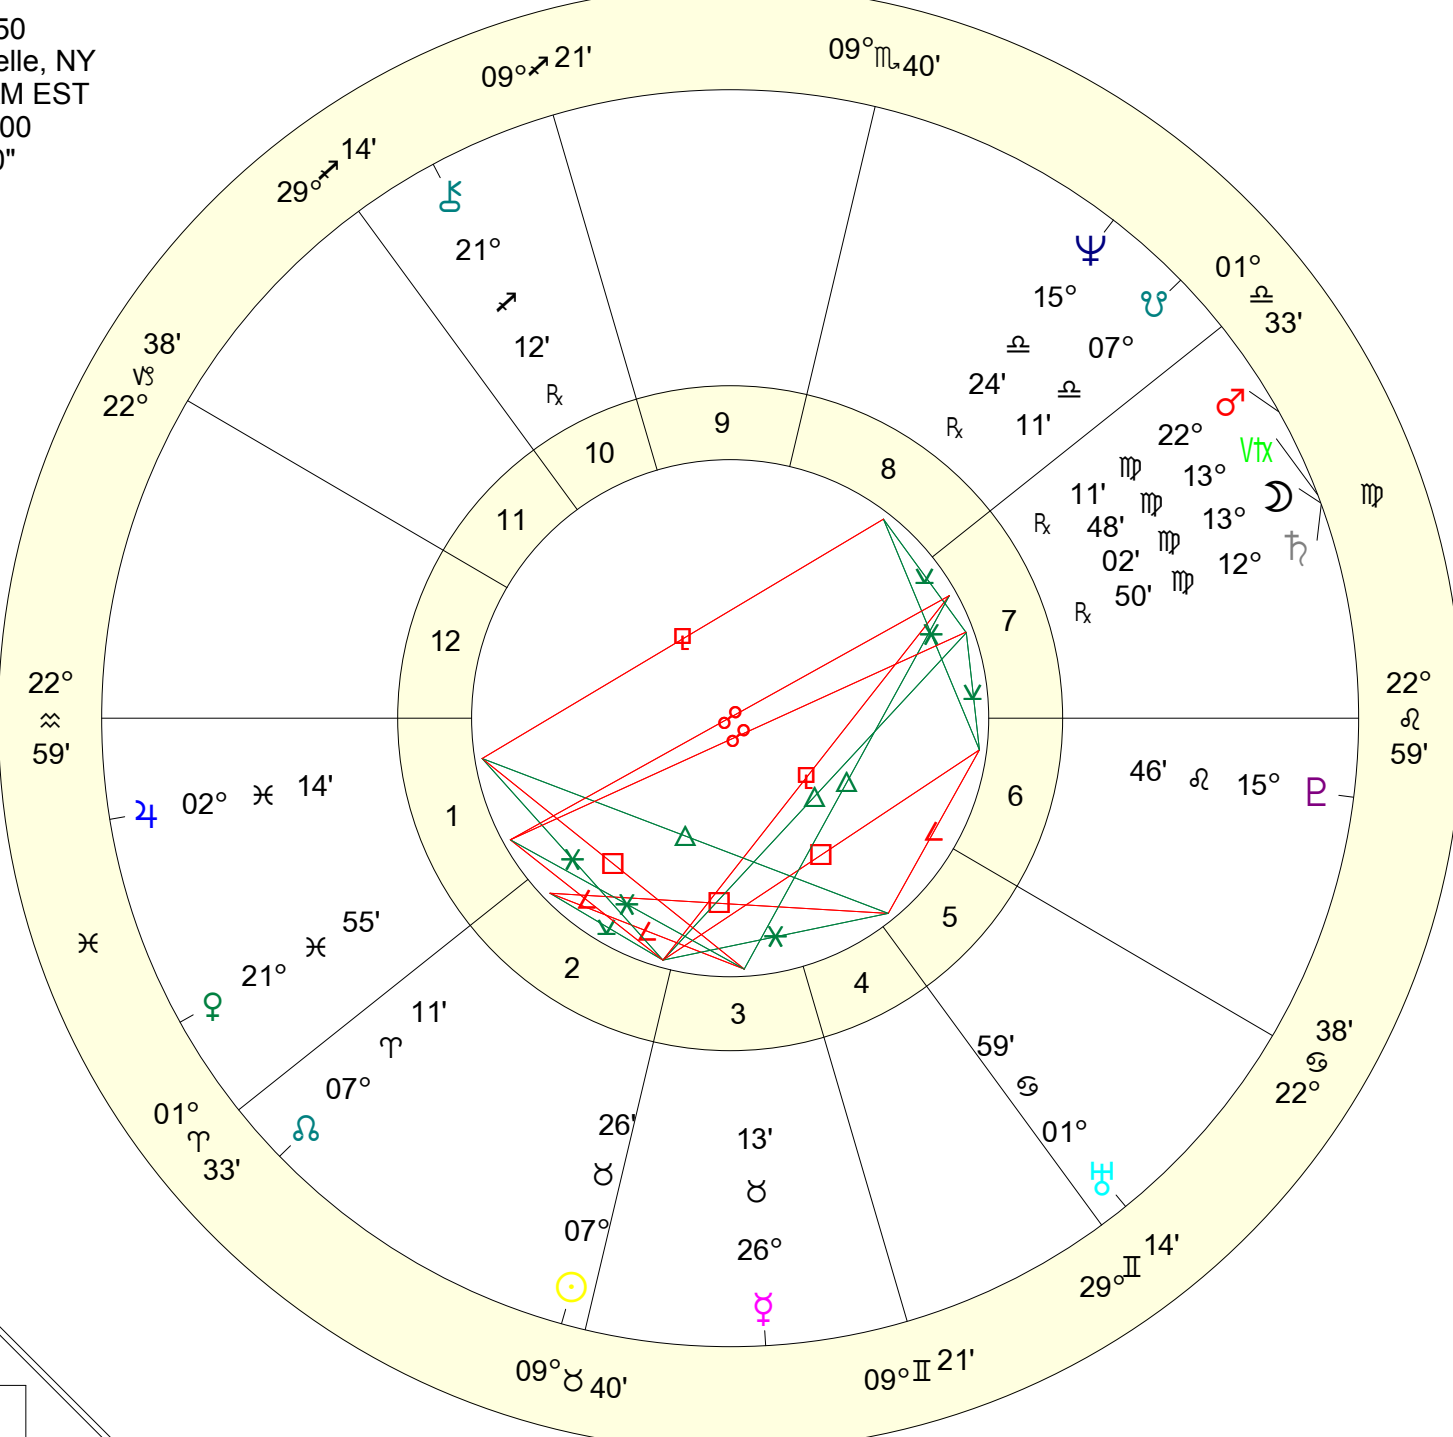

Jay Leno  
 Apr 28, 1950  
 New Rochelle, NY  
 02:03:00 AM EST  
 Zone: +05:00  
 073W46'00"  
 40N54'00"

☉	Δs	05°36'																		
♀	♁	08°53'	00°31'	04°18'																
♂	♁	09°09'	00°14'	04°01'	00°16'															
♃			♁	05°12'	06°01'															
♄	♁	00°12'	05°24'																	
♅			♁	05°27'				Δs	00°15'											
♆	♁	02°22'				♁	♁	♁	01°50'	♁	02°35'									
♇	♁	02°44'	08°20'					♁	02°56'	♁	01°13'	♁	00°22'							
♈	♁	03°41'	01°55'					♁	07°07'	♁	03°29'			Δa	06°25'					
♉			♁	03°14'	01°04'	♁	00°48'							Δs	07°35'	♁	07°13'			
	☾	☉	♀	♂	♃	♄	♅	♆	♇	♈	♉	♊	♋	♌	♍	♎	♏	♐	♑	♒

Fir	Ear	Air	Wat
1	5	1	3
Crd	Fix	Mut	
2	3	5	

Pl	Planet	Position	Elem	Digni	Ru
☾	Moon	13°♎02'	Earth		♀
☉	Sun	07°♄26'	Earth		♂
♿	Mercury	26°♄13'	Earth		♀
♀	Venus	21°♁55'	Water	Exalt	♃
♂	Mars	22°♎11' R <sub>x</sub>	Earth		♂
♃	Jupiter	02°♁14'	Water	Ruler	♃
♄	Saturn	12°♎50' R <sub>x</sub>	Earth		♄
♅	Uranus	01°♁59'	Water		☾
♆	Neptune	15°♁24' R <sub>x</sub>	Air		♀
♇	Pluto	15°♁46'	Fire		☉
♁	Node	07°♁11'	Fire		♂
♁	Midheaven	09°♄21'	Fire		♃
♁	Ascendant	22°♁59'	Air		♄
♁	Part Fortn	17°♁23'	Air		♀