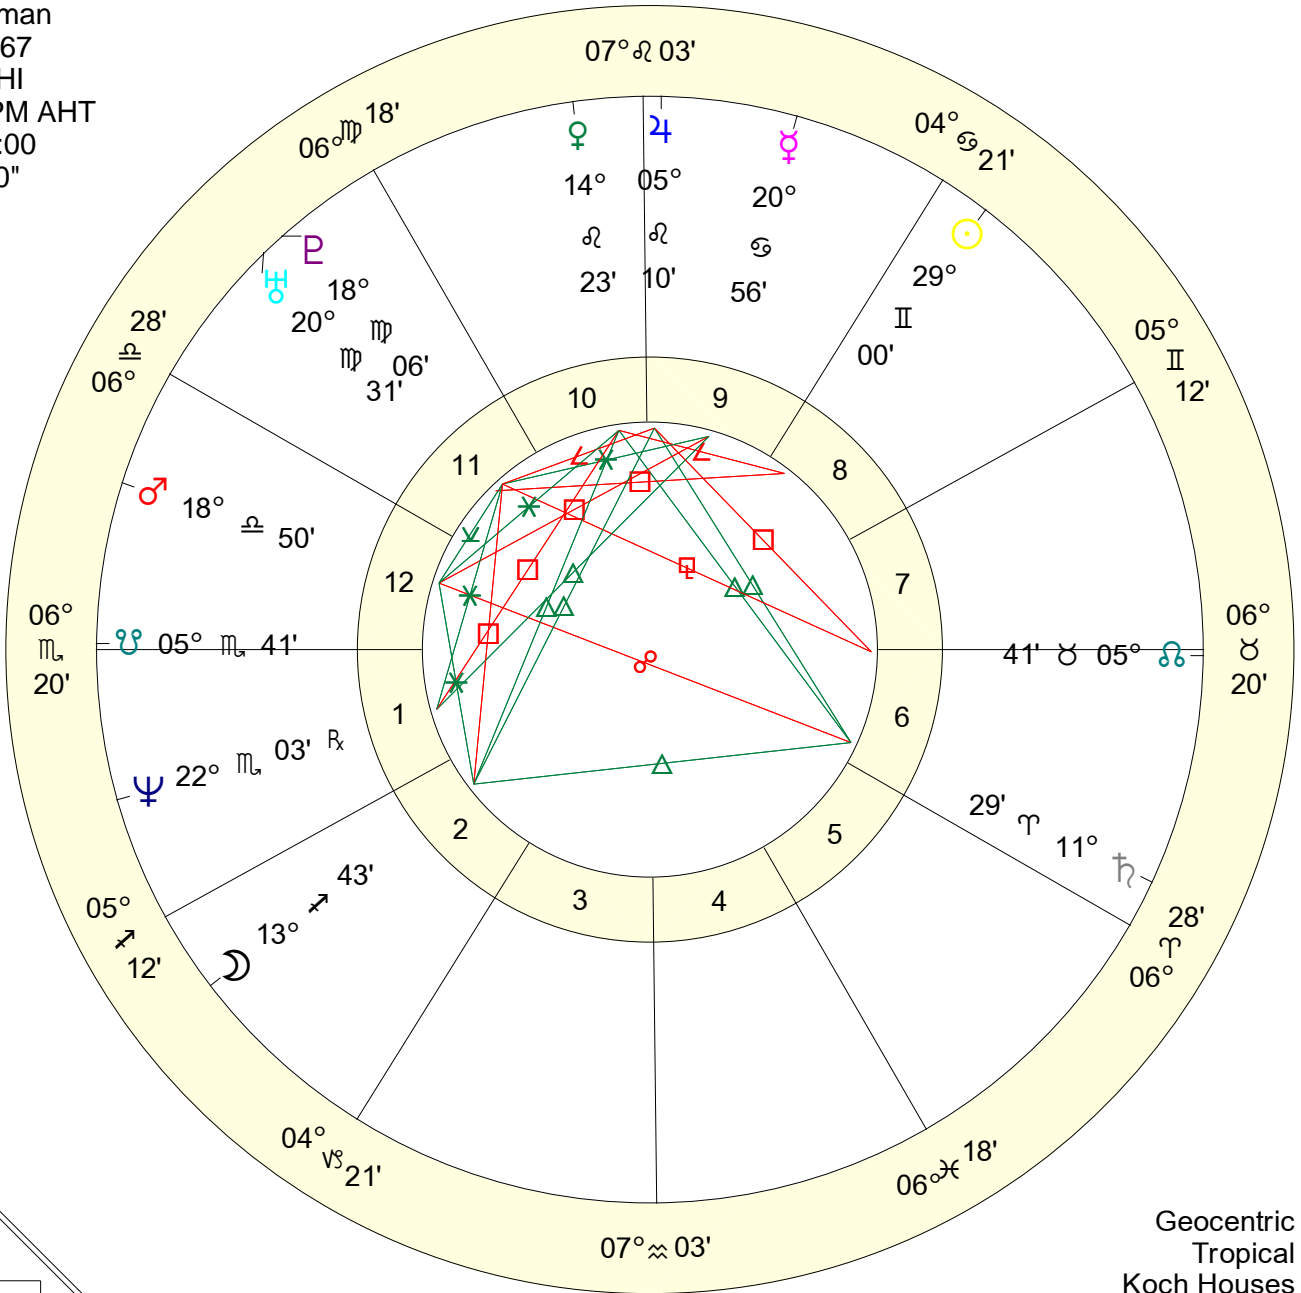

Nicole Kidman  
 Jun 20, 1967  
 Honolulu, HI  
 03:15:00 PM AHT  
 Zone: +10:00  
 157W51'30"  
 21N18'25"

Geocentric  
 Tropical  
 Koch Houses

☉															
☽															
☿	Δa	Λs													
♃	00°40'	00°23'													
♅	*a		□s	*a											
♁	05°07'		02°07'	04°27'											
♃	Δs														
♄	08°33'														
♅	Δs			Δs	♁s	Δa									
♄	02°14'			02°53'	07°20'	06°19'									
♅	□a	□s	*s		∇a	Λa									
♄	06°48'	08°29'	00°25'		01°41'	00°21'									
♅			Δa	□a										*a	
♄			01°07'	07°41'										01°32'	
♅	□a		*s		∇s	Λs		♁s	*a						
♄	04°23'		02°50'		00°44'	02°04'		02°25'	03°57'						
♅	Δa			♁a		♁s	Δa	Λs						Λs	
♄	06°40'			07°20'		01°52'	04°27'	01°32'						03°57'	
♅		Δs				□s		Λs						Λs	□s
♄		07°20'				01°10'		00°49'						03°14'	00°42'
♅	☾	☉	☿	♀	♂	♃	♄	♅	♆	♇	♁	♂	♄	♅	♆

Fir	Ear	Air	Wat
4	2	2	2
Crd	Fix	Mut	
3	3	4	

Pl	Planet	Position	Elem	Digni	Ru
☾	Moon	13° ♃ 43'	Fire		♃
☉	Sun	29° ♄ 00'	Air		♀
☿	Mercury	20° ♄ 56'	Water		☾
♀	Venus	14° ♀ 23'	Fire		☉
♂	Mars	18° ♂ 50'	Air	Detri	♀
♃	Jupiter	05° ♃ 10'	Fire		☉
♄	Saturn	11° ♄ 29'	Fire	Fall	♁
♅	Uranus	20° ♅ 31'	Earth		♁
♆	Neptune	22° ♆ 03' Rx	Water		♁
♇	Pluto	18° ♇ 06'	Earth		♁
♄	Node	05° ♂ 41'	Earth		♁
♅	Midheaven	07° ♄ 03'	Fire		☉
♆	Ascendant	06° ♆ 20'	Water		♁
♇	Part Fortn	21° ♄ 03'	Fire		♁