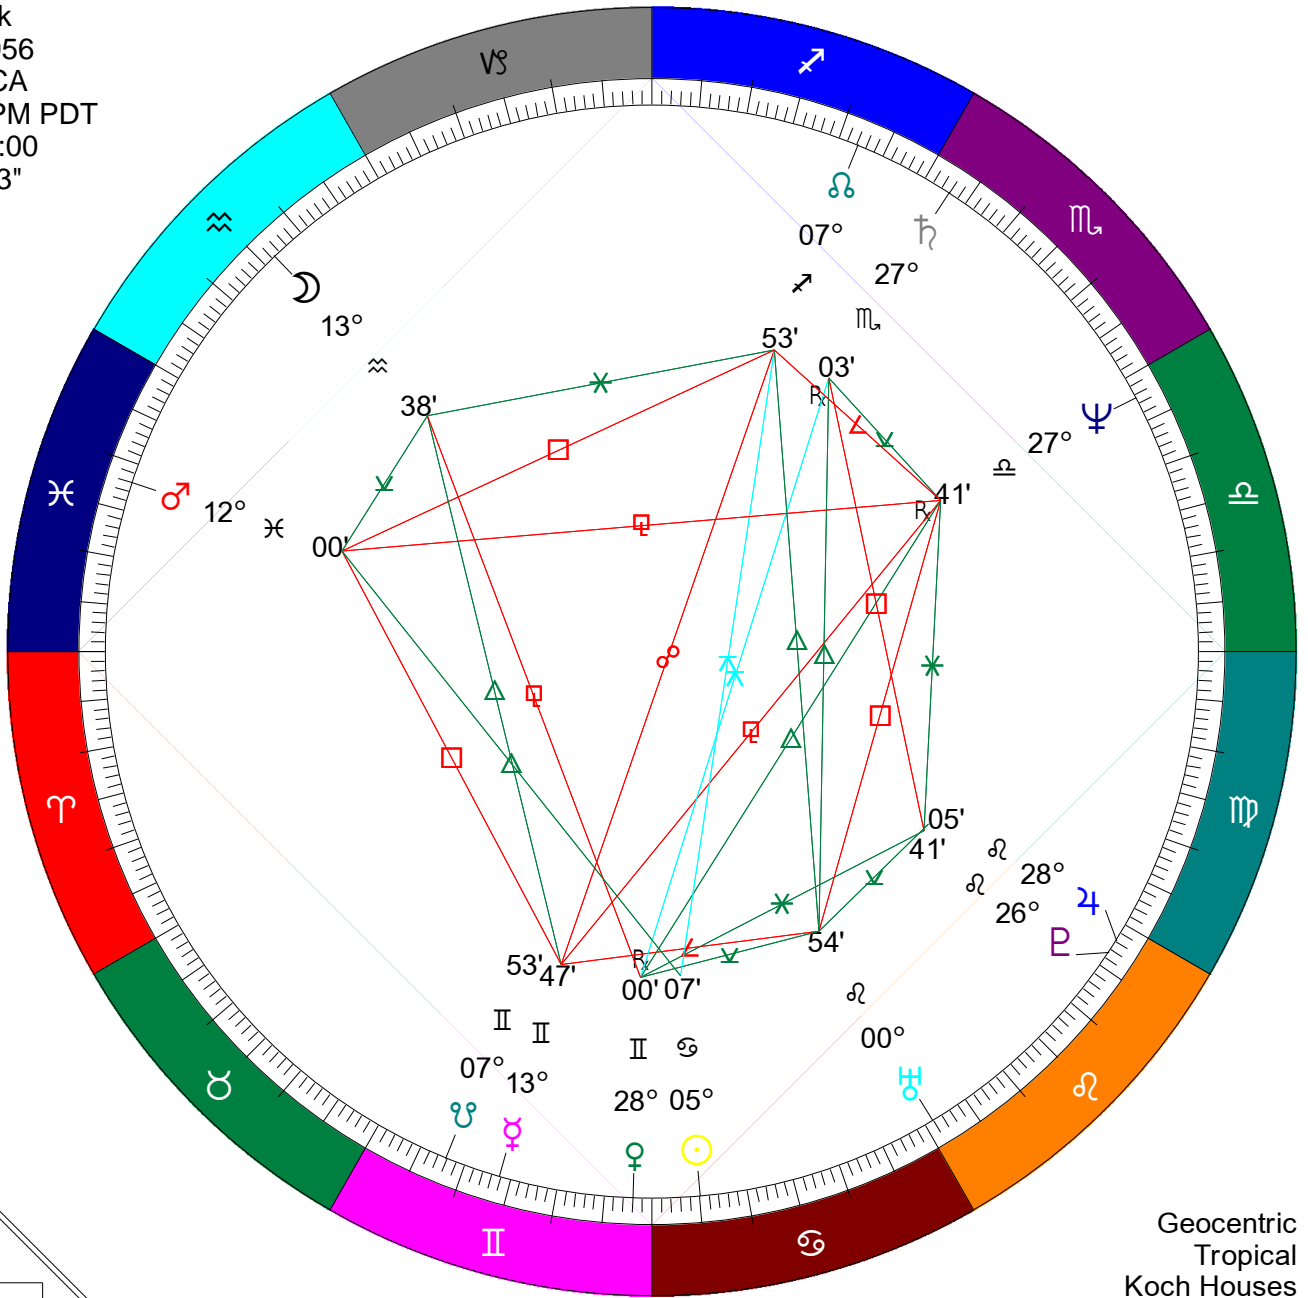

Chris Isaak  
 Jun 26, 1956  
 Stockton, CA  
 00:00:00 PM PDT  
 Zone: +07:00  
 121W17'23"  
 37N57'28"

Geocentric  
 Tropical  
 Koch Houses

☉																	
☽	Δa																
♃	♁s	♂s															
♂	♁s	Δa	♁s														
♄				*s													
♅				πa		♁s											
♆			Δa	♁s	♁a	♁s	Δs										
♇	Δs	♁s	Δa	♁a	*s	♁s	♁s	♁s									
♈				*a		♁s	♁a		*a								
♉	Δs		♁s	♁s			Δs										
♊		♁s	♁a				Δs										
♋	ASC																
		♁s	♁a				Δs										
		06°55'	07°17'				04°49'										01°12'
	☾	☉	♃	♄	♅	♆	♇	♈	♉	♊	♋	♌	♍	♎	♏	♐	♑

Fir	Ear	Air	Wat
3	0	4	3
Crd	Fix	Mut	
2	5	3	

Pl	Planet	Position	Elem	Digni	Ru
☾	Moon	13° 38' ♊	Air		♃
☉	Sun	05° 07' ♋	Water		☾
♃	Mercury	13° 47' ♊	Air	<b>Ruler</b>	♃
♄	Venus	28° 00' ♋ <sub>Rx</sub>	Air		♄
♅	Mars	12° 00' ♋	Water		♄
♆	Jupiter	28° 05' ♋	Fire		☉
♇	Saturn	27° 03' ♋ <sub>Rx</sub>	Water		♅
♈	Uranus	00° 54' ♋	Fire	Detri	☉
♉	Neptune	27° 41' ♋ <sub>Rx</sub>	Air		♃
♊	Pluto	26° 41' ♋	Fire		☉
♋	Node	07° 53' ♋	Fire		♄
Mc	Midheaven	19° 30' ♋	Air		♃
Asc	Ascendant	20° 42' ♋	Earth		♃
⊗	Part Fortn	29° 13' ♋	Fire		♅