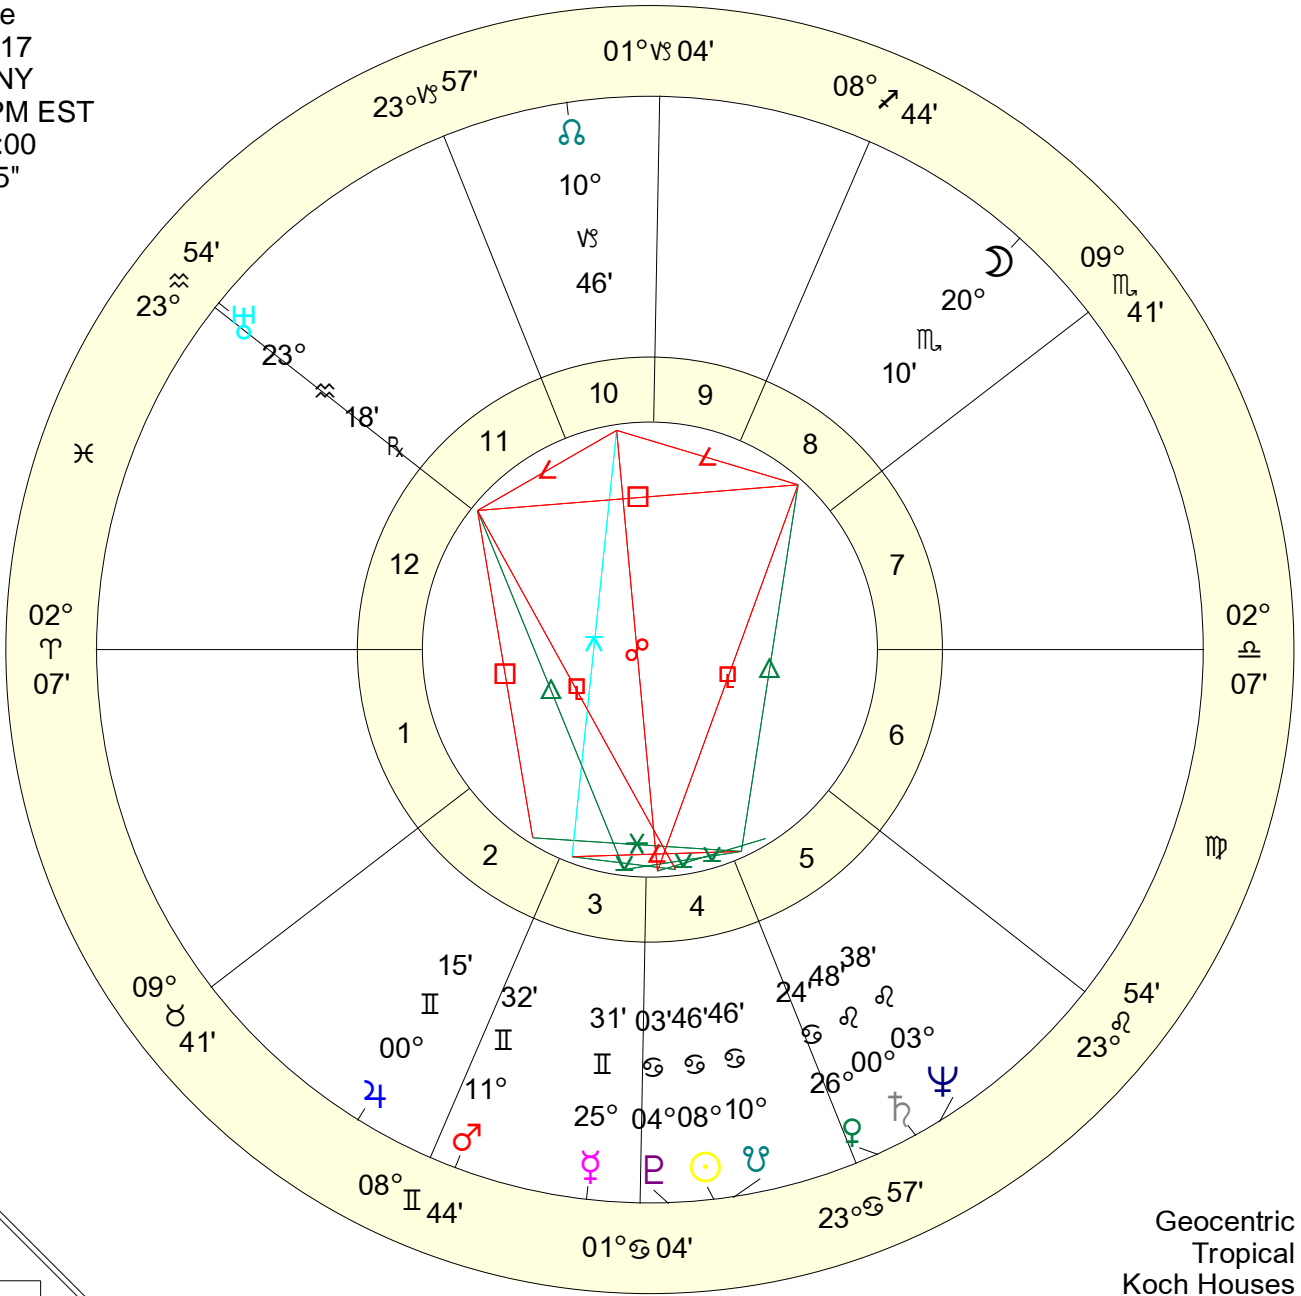

Lena Horne
 Jun 30, 1917
 Brooklyn, NY
 11:45:00 PM EST
 Zone: +05:00
 078W44'55"
 42N25'59"

☉	♁a										
♀											
♀	Δa		∇a								
♂		∇a		∠a							
♃				✳a							
♄				♁a	∠a	✳a					
♅				♁a	∠a	✳a					
♆	♁a	♁s	Δs		♁s						
♇				♁a	✳a	♁a					
♈				♁a	♁s		∇a				
♉	♁s	♁s						∇a			
♊				♁a	♁a						
♋	♁a	♁a	♁s		♁s	♁s			∇a		
♌				♁s	♁s						
♍				♁s	♁s						
♎				♁s	♁s						
♏				♁s	♁s						
♐				♁s	♁s						
♑				♁s	♁s						
♒				♁s	♁s						
♓				♁s	♁s						
♈	♁a	♁a	♁s	Δs	♁s	Δs		Δa	♁a	♁a	
♉	03°03'	06°39'	06°36'	05°43'	01°52'	01°19'		01°31'	01°56'	01°02'	
♊	♁	♁	♁	♁	♁	♁		♁	♁	♁	
♋	♁	♁	♁	♁	♁	♁		♁	♁	♁	
♌	♁	♁	♁	♁	♁	♁		♁	♁	♁	
♍	♁	♁	♁	♁	♁	♁		♁	♁	♁	
♎	♁	♁	♁	♁	♁	♁		♁	♁	♁	
♏	♁	♁	♁	♁	♁	♁		♁	♁	♁	
♐	♁	♁	♁	♁	♁	♁		♁	♁	♁	
♑	♁	♁	♁	♁	♁	♁		♁	♁	♁	
♒	♁	♁	♁	♁	♁	♁		♁	♁	♁	
♓	♁	♁	♁	♁	♁	♁		♁	♁	♁	

Fir	Ear	Air	Wat
2	0	4	4
Crd	Fix	Mut	
3	4	3	

Pl	Planet	Position	Elem	Digni	Ru
☾	Moon	20°♍10'	Water	Fall	♂
☉	Sun	08°♄46'	Water		☾
☿	Mercury	25°♈31'	Air	Ruler	♀
♀	Venus	26°♄24'	Water		☾
♂	Mars	11°♈32'	Air		♀
♃	Jupiter	00°♈15'	Air	Detri	♀
♄	Saturn	00°♄48'	Fire	Detri	☉
♅	Uranus	23°♁18'Rx	Air	Ruler	♄
♆	Neptune	03°♄38'	Fire		☉
♇	Pluto	04°♄03'	Water		☾
♁	Node	10°♈46'	Earth		♄
Mc	Midheaven	01°♈04'	Earth		♄
Asc	Ascendant	02°♈07'	Fire		♂
⊗	Part Fortn	20°♍42'	Water		♂