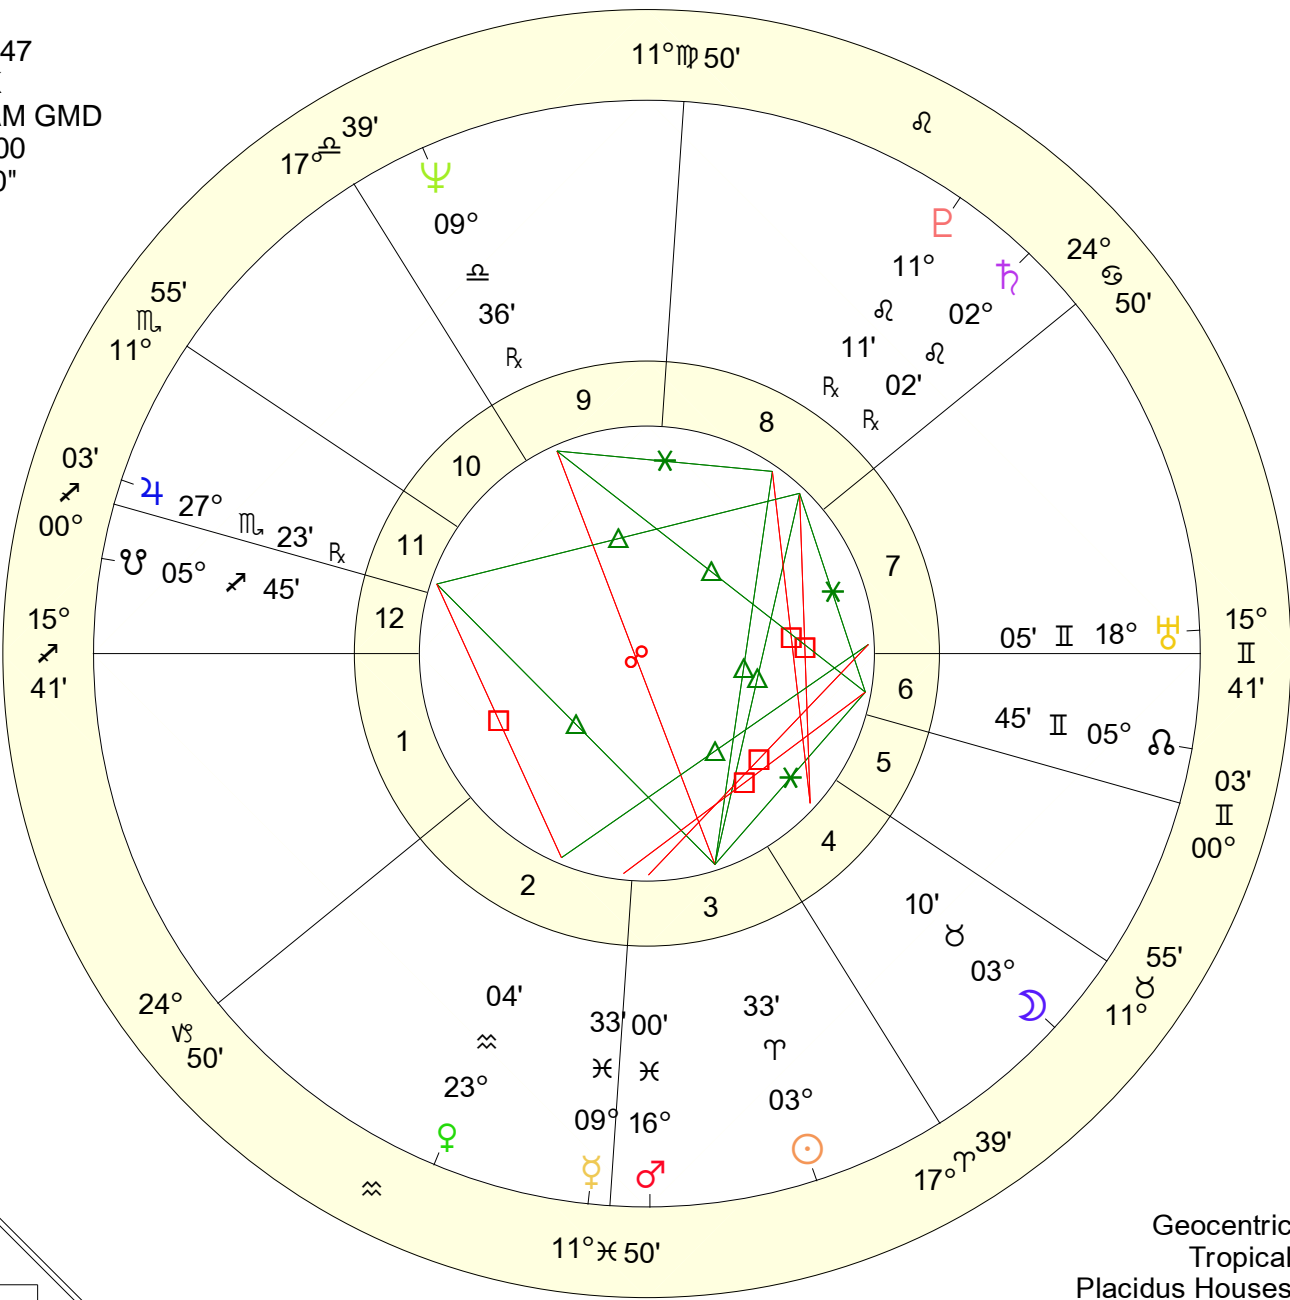

Elton John
 Mar 25, 1947
 Pinner, UK
 02:00:00 AM GMD
 Zone: -01:00
 000W23'00"
 51N36'00"

Geocentric Tropical Placidus Houses

Fir	Ear	Air	Wat
3	1	3	3
Crd	Fix	Mut	
2	5	3	

Pl	Planet	Position	Elem	Digni	Ru
☾	Moon	03°♏10'	Earth	Exalt	♀
☉	Sun	03°♁33'	Fire	Exalt	♂
♃	Mercury	09°♁33'	Water	Detri	♃
♀	Venus	23°♁04'	Air		♅
♂	Mars	16°♁00'	Water		♃
♃	Jupiter	27°♌23' R _x	Water		♂
♅	Saturn	02°♌02' R _x	Fire	Detri	☉
♁	Uranus	18°II05'	Air		♀
♆	Neptune	09°♌36' R _x	Air		♀
♇	Pluto	11°♌11' R _x	Fire		☉
♏	Node	05°II45'	Air		♀
Mc	Midheaven	17°♌39'	Air		♀
ASC	Ascendant	15°♁41'	Fire		♃
⊗	Part Fortn	15°♋18'	Earth		♅