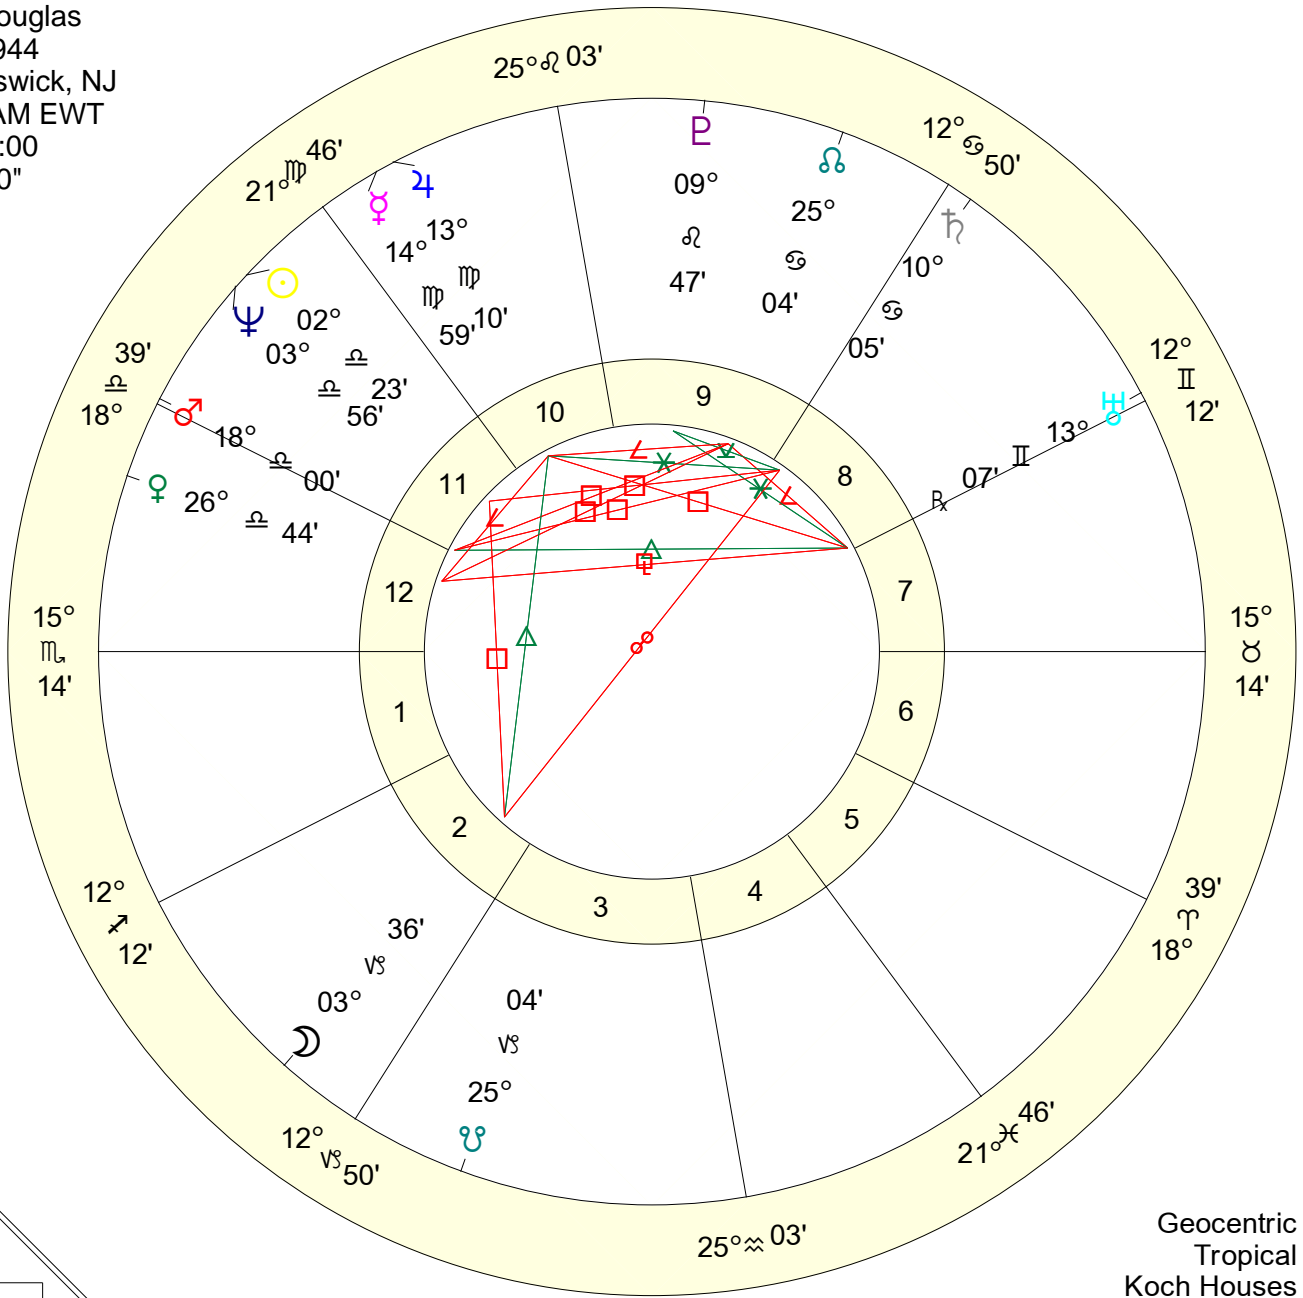

Michael Douglas  
 Sep 25, 1944  
 New Brunswick, NJ  
 10:30:00 AM EWT  
 Zone: +04:00  
 074W27'00"  
 40N30'00"

Geocentric  
 Tropical  
 Koch Houses

☉	☌s												
☌	01°13												
☌													
☌				∟s									
♂				03°14									
♃	Δa		♄s	∟a									
♃	09°34		01°49	01°25									
♄	♁a	☌a	*s		☌s	*s							
♄	06°29	07°42	04°53		07°55	03°04							
♅				☌s	☌a	Δs	☌s						
♅				01°52	01°23	04°53	00°03						
♆	☌a	♁a					☌s						
♆	00°20	01°32					06°10						
♇							∟s	*a					
♇							00°18	03°20					
♈							∟a						
♈							00°02						
♉	Δa			*a									
♉	08°33			01°41									
♊	∟a	∟a	*s		∟a	*s	Δs	♁s	∟a	☌s			
♊	03°22	02°09	00°15		02°46	02°04	05°09	02°07	03°42	05°26			

Fir	Ear	Air	Wat
1	3	5	1
Crd	Fix	Mut	
6	1	3	

Pl	Planet	Position	Elem	Digni	Ru
☌	Moon	03° √s 36'	Earth	Detri	♄
☉	Sun	02° ∟ 23'	Air	Fall	☌
☌	Mercury	14° ∟ 59'	Earth	Ruler	☌
☌	Venus	26° ∟ 44'	Air	Ruler	☌
♂	Mars	18° ∟ 00'	Air	Detri	☌
♃	Jupiter	13° ∟ 10'	Earth	Detri	☌
♄	Saturn	10° ∟ 05'	Water	Detri	☌
♅	Uranus	13° ∟ 07' Rx	Air		☌
☌	Neptune	03° ∟ 56'	Air		☌
♇	Pluto	09° ∟ 47'	Fire		☉
♁	Node	25° ∟ 04'	Water		☌
♈	Midheaven	25° ∟ 03'	Fire		☉
♊	Ascendant	15° ∟ 14'	Water		♂
☌	Part Fortn	16° ∟ 27'	Air		♄