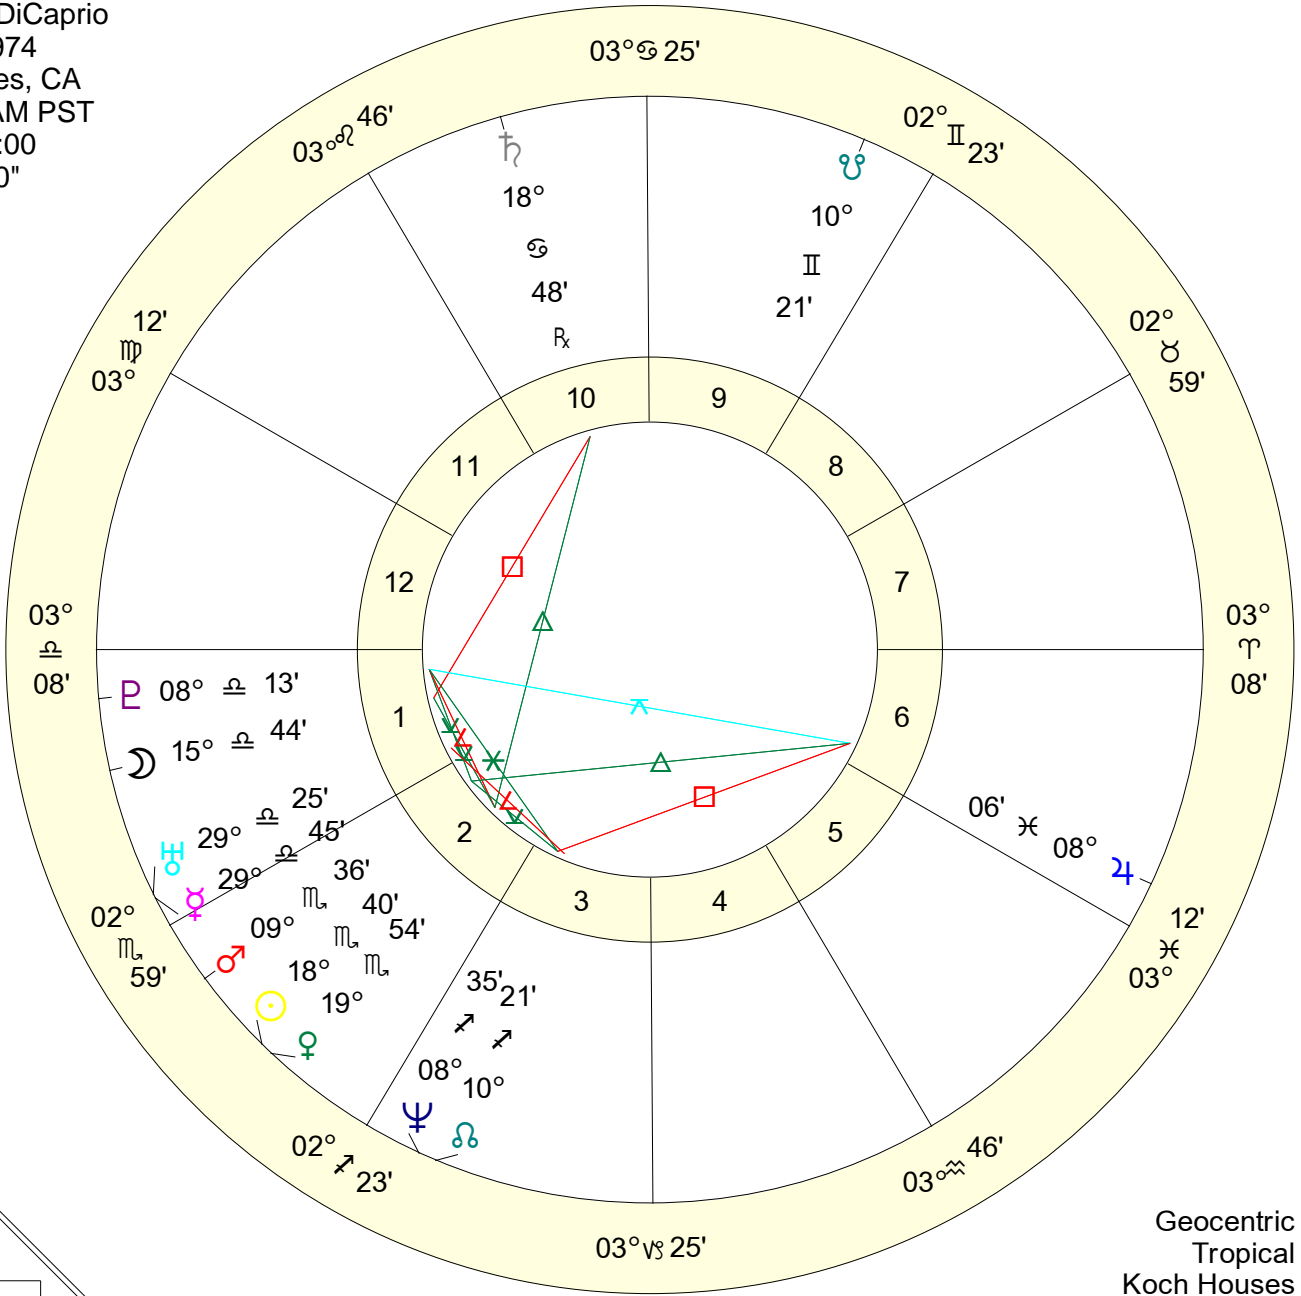

Leonardo DiCaprio  
 Nov 11, 1974  
 Los Angeles, CA  
 02:47:00 AM PST  
 Zone: +08:00  
 118W14'00"  
 34N03'00"

Geocentric  
 Tropical  
 Koch Houses

☉	∇a	02°56'													
☽															
♀			♂s												
♂			♂s												
♃											Δs				
♄											01°30'				
♅	□a	Δa		Δs											
♆	03°04'	00°08'		01°06'											
♇			♂s												
♈			00°21'												
♉											∇s	□s			
♊											01°01'	00°29'			
♋	♂s	∠a		∠a	∇s	πs								∗s	
♌	07°31'	04°33'		03°20'	01°22'	00°08'								00°22'	
♍		♁a	Δs	♁a	Δa	Δa									□a
♎		00°15'	03°39'	01°29'	06°11'	04°41'									04°49'
♏															
♐															
♑															
♒															
♓															
♈	∠a		∠a											♁a	□s
♉	00°32'		01°46'											05°05'	00°17'
♊	☾	☉	♀	♂	♃	♄	♅	♆	♇	♈	♉	♊	♋	♌	♍

Fir	Ear	Air	Wat
1	0	4	5
Crd	Fix	Mut	
5	3	2	

Pl	Planet	Position	Elem	Digni	Ru
☾	Moon	15°♌44'	Air		♀
☉	Sun	18°♌40'	Water		♂
♀	Mercury	29°♌45'	Air		♀
♀	Venus	19°♌54'	Water	Detri	♂
♂	Mars	09°♌36'	Water	Ruler	♂
♃	Jupiter	08°♌06'	Water	Ruler	♃
♄	Saturn	18°♌48' Rx	Water	Detri	☾
♅	Uranus	29°♌25'	Air		♀
♆	Neptune	08°♌35'	Fire		♃
♇	Pluto	08°♌13'	Air	Fall	♀
♈	Node	10°♌21'	Fire		♃
Mc	Midheaven	03°♌25'	Water		☾
Asc	Ascendant	03°♌08'	Air		♀
⊗	Part Fortn	06°♌04'	Water		♂