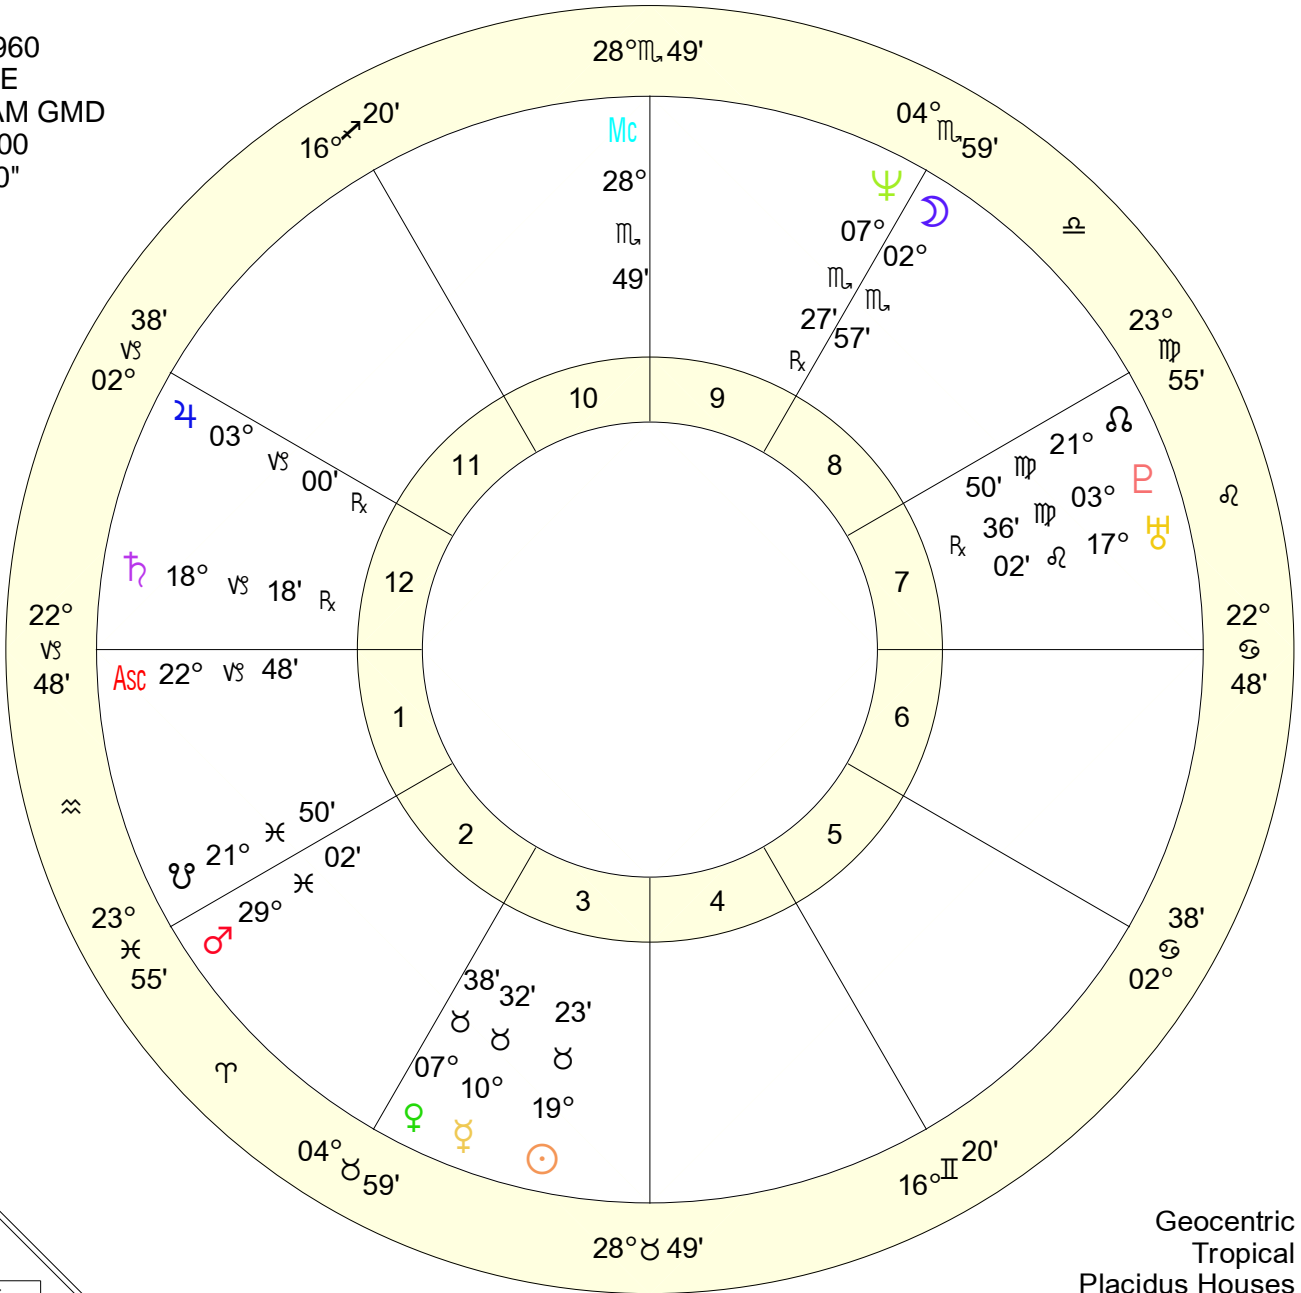

Bono
 May 10, 1960
 Dublin, IRE
 02:00:00 AM GMD
 Zone: -01:00
 006W15'00"
 53N20'00"

♈												
♉	♁a	♁a										
	07°35'	08°51'										
♊	♁a		♁s									
	04°41'		02°54'									
♋												
♌	*a		Δs	Δs	□a							
	00°04'		07°31'	04°38'	03°58'							
♍		Δs	Δa									
		01°04'	07°47'									
♎		□s	□a									
		02°20'	06°31'									
♏	♁a		♁s	♁s		*s						
	04°30'		03°05'	00°11'		04°27'						
♐	*a		Δs	Δs		Δs		*a				
	00°39'		06°56'	04°02'		00°35'		03°51'				
♑		♁s			Δa				□a			
		09°26'			00°13'				04°47'			
Mc												
Asc		Δs				♁s						
		03°25'				04°29'						
	♄	♅	♆	♇	♈	♉	♊	♋	♌	♍	Mc	

Fir	Ear	Air	Wat
1	6	0	3
Crd	Fix	Mut	
2	6	2	

PI	Planet	Position	Elem	Digni	Ru
♄	Moon	02° 02' 57"	Water	Fall	♂
♅	Sun	19° 08' 23"	Earth		♀
♆	Mercury	10° 08' 32"	Earth		♀
♇	Venus	07° 08' 38"	Earth	Ruler	♀
♈	Mars	29° 08' 02"	Water		♄
♉	Jupiter	03° 03' 00" Rx	Earth	Fall	♆
♊	Saturn	18° 03' 18" Rx	Earth	Ruler	♆
♋	Uranus	17° 02' 02"	Fire	Detri	♅
♌	Neptune	07° 02' 27" Rx	Water		♈
♍	Pluto	03° 03' 36" Rx	Earth		♆
♎	Node	21° 03' 50"	Earth		♆
Mc	Midheaven	28° 02' 49"	Water		♈
Asc	Ascendant	22° 03' 48"	Earth		♆
♄	Part Fortn	06° 06' 22"	Water		♄