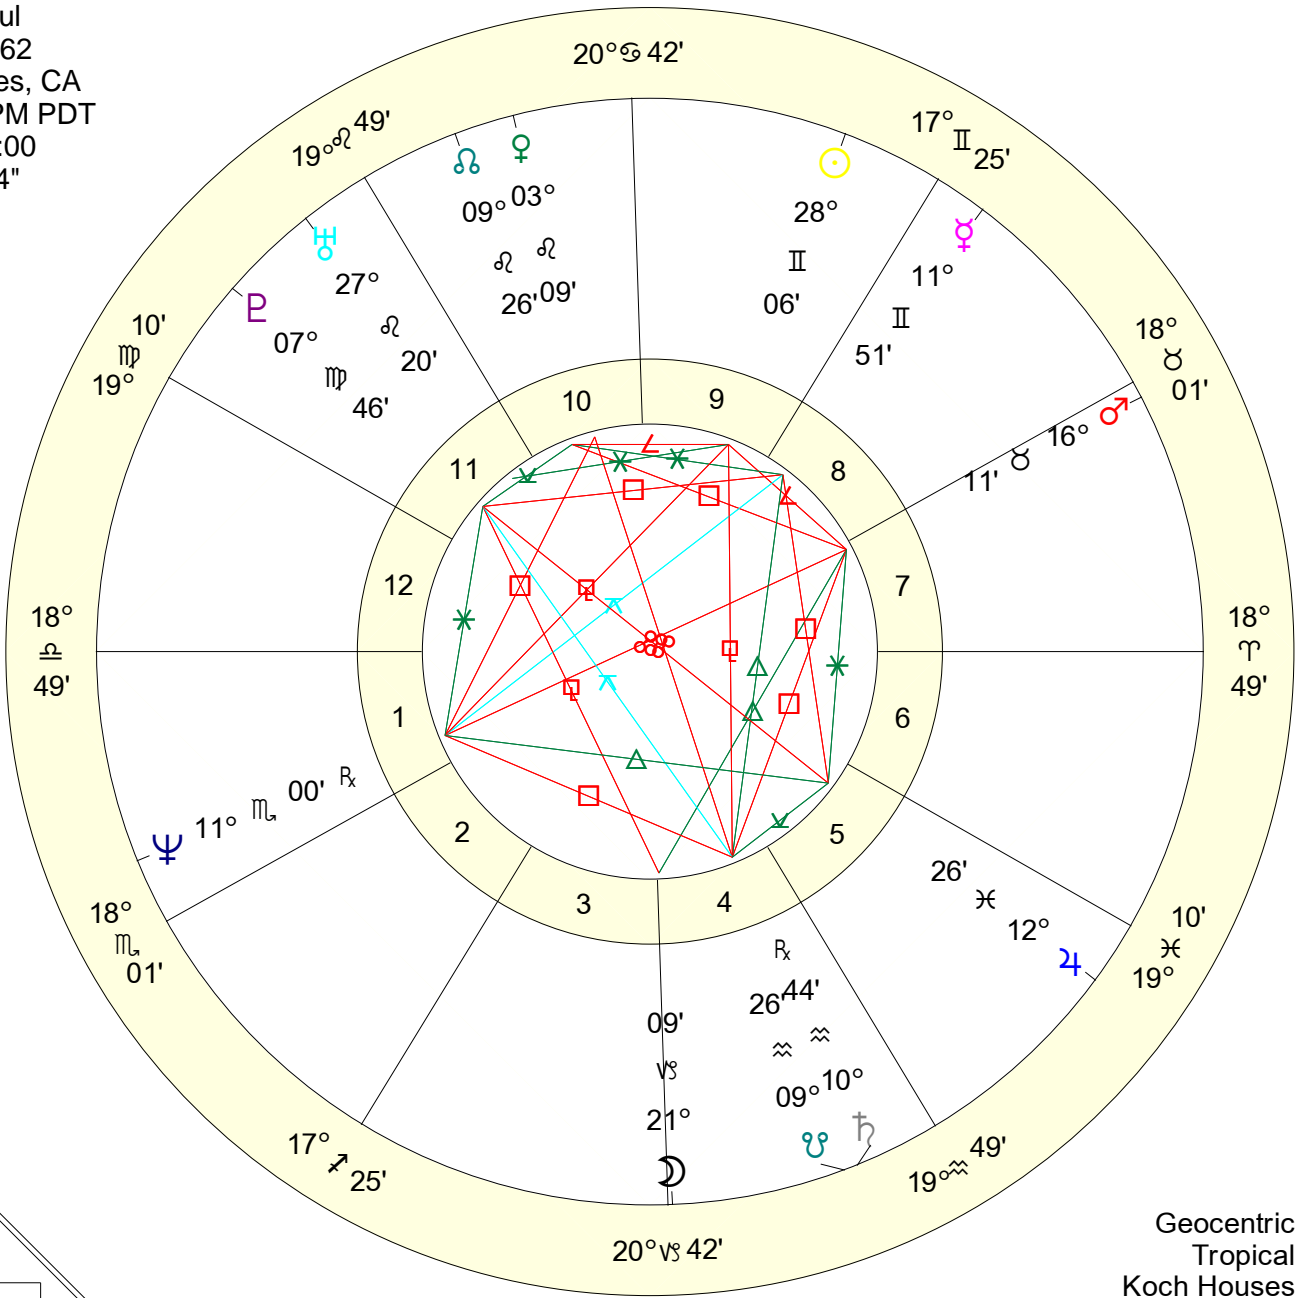

Paula Abdul  
 Jun 19, 1962  
 Los Angeles, CA  
 02:32:00 PM PDT  
 Zone: +07:00  
 118W14'34"  
 34N03'08"

Geocentric  
 Tropical  
 Koch Houses

♃															
♆															
♁															
♄															
♂	Δs	∠a													
♀			□a												
♅				♁s	♂a	□s	∂s								
♁															
♄															
♂				♁s	♂a	□s	∂s								
♀															
♅															
♁	♁a		□s					∂s	∂a		∂a				
♄															
♂															
♀															
♅															
♁	♁a		□s					∂s	∂a		∂a				
♄															
♂															
♀															
♅															
♁	♁a	Δa	Δs												
♄															
♂															
♀															
♅															
♁	□a	Δa	Δs												
♄															
♂															
♀															
♅															
♁	□a	Δa	Δs												
♄															
♂															
♀															
♅															
♁	□a	Δa	Δs												
♄															
♂															
♀															
♅															
♁	□a	Δa	Δs												
♄															
♂															
♀															
♅															
♁	□a	Δa	Δs												
♄															
♂															
♀															
♅															
♁	□a	Δa	Δs												
♄															
♂															
♀															
♅															
♁	□a	Δa	Δs												
♄															
♂															
♀															
♅															
♁	□a	Δa	Δs												
♄															
♂															
♀															
♅															
♁	□a	Δa	Δs												

Fir	Ear	Air	Wat
2	3	3	2
Crd	Fix	Mut	
1	5	4	

Pl	Planet	Position	Elem	Digni	Ru
♁	Moon	21° ♉ 09'	Earth	Detri	♃
☉	Sun	28° ♋ 06'	Air		♀
☿	Mercury	11° ♋ 51'	Air	Ruler	♀
♀	Venus	03° ♋ 09'	Fire		☉
♂	Mars	16° ♌ 11'	Earth	Detri	♀
♃	Jupiter	12° ♎ 26'	Water	Ruler	♃
♄	Saturn	10° ♎ 44' Rx	Air	Ruler	♄
♅	Uranus	27° ♋ 20'	Fire	Detri	☉
♆	Neptune	11° ♎ 00' Rx	Water		♂
♁	Pluto	07° ♋ 46'	Earth		♀
♌	Node	09° ♋ 26'	Fire		☉
Mc	Midheaven	20° ♉ 42'	Water		♁
Asc	Ascendant	18° ♌ 49'	Air		♀
♃	Part Fortn	11° ♌ 52'	Earth		♀