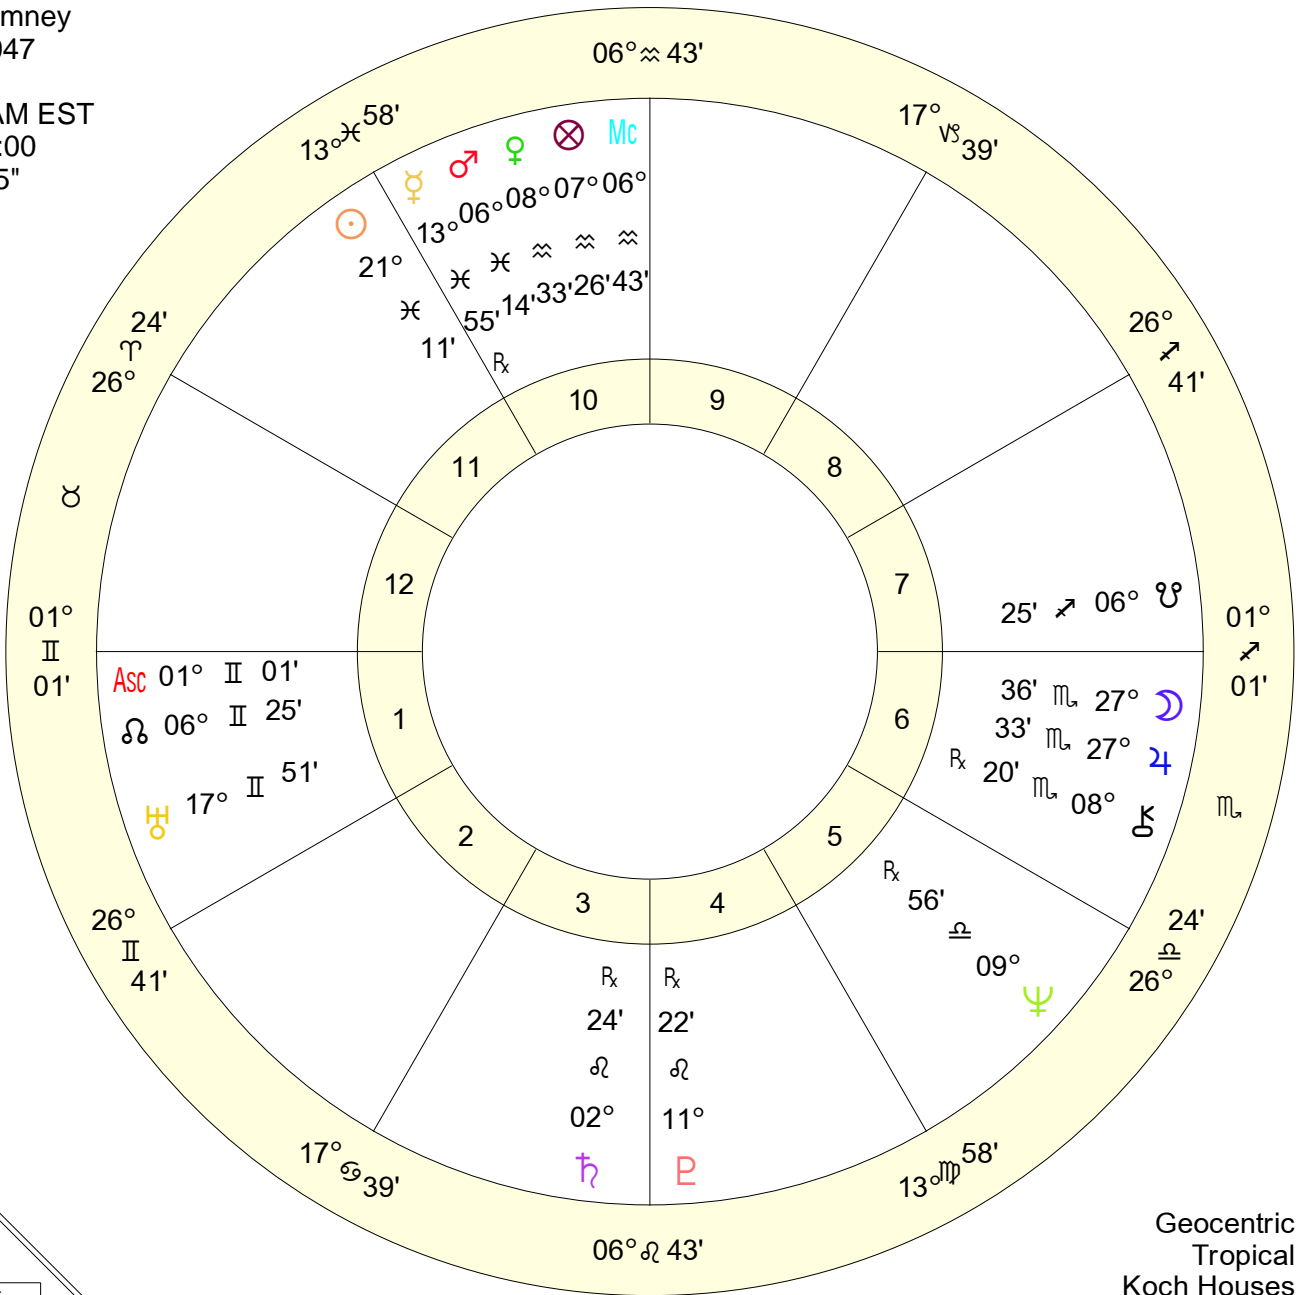

W. Mitt Romney
 Mar 12, 1947
 Detroit, MI
 09:51:00 AM EST
 Zone: +05:00
 083W02'45"
 42N19'53"

Geocentric
 Tropical
 Koch Houses

☉	Δs	06°25'																		
☽	σs	07°16'																		
♀	Qs	01°04'	Λs	02°21'	Ds	00°37'														
♂	□a	08°38'		σa	07°41'	χs	02°18'													
♃	σs	00°03'	Δa	06°22'		Qa	01°01'													
♄	Δa	04°47'	♁s	03°48'		σs	06°09'	βa	02°10'	Δa	04°50'									
♅	n a	00°15'	□s	03°20'	□s	03°56'				n s	00°18'	Λs	00°28'							
♆	Λs	02°40'		s s	00°18'	Δa	01°24'	βs	02°18'	Λs	02°37'		Δs	07°55'						
♇			βs	03°50'	κa	02°34'	σa	02°49'	σs	00°50'			⊙a	02°05'	κs	01°26'				
♈	Qa	02°53'	Λs	00°32'	⊙s	02°48'	σa	01°49'	σs	00°29'	Qa	02°50'	σs	04°19'		Δa	03°13'	σa	04°39'	
♉	σs	03°25'	Qa	02°10'		Δa	07°31'	□a	05°13'	σs	03°28'	κa	01°22'			Qs	01°39'	Δs	05°42'	
	☉	☽	♀	♂	♃	♄	♅	♆	♇	♈	♉	♊	♋	♌	♍	♎	♏	♐	♑	♒

Fir	Ear	Air	Wat
2	0	3	5
Crd	Fix	Mut	
1	5	4	

PI	Planet	Position	Elem	Digni	Ru
☽	Moon	27°♎36'	Water	Fall	♂
☉	Sun	21°♋11'	Water		♃
♀	Mercury	13°♋55' Rx	Water	Detri	♃
♀	Venus	08°≈33'	Air		♄
♂	Mars	06°♋14'	Water		♃
♃	Jupiter	27°♎33'	Water		♂
♄	Saturn	02°♏24' Rx	Fire	Detri	☉
♅	Uranus	17°♈51'	Air		♀
♆	Neptune	09°♎56' Rx	Air		♀
♇	Pluto	11°♏22' Rx	Fire		☉
♈	Node	06°♈25'	Air		♀
♈	Midheaven	06°≈43'	Air		♄
♈	Ascendant	01°♈01'	Air		♀
♋	Part Fortn	07°≈26'	Air		♄