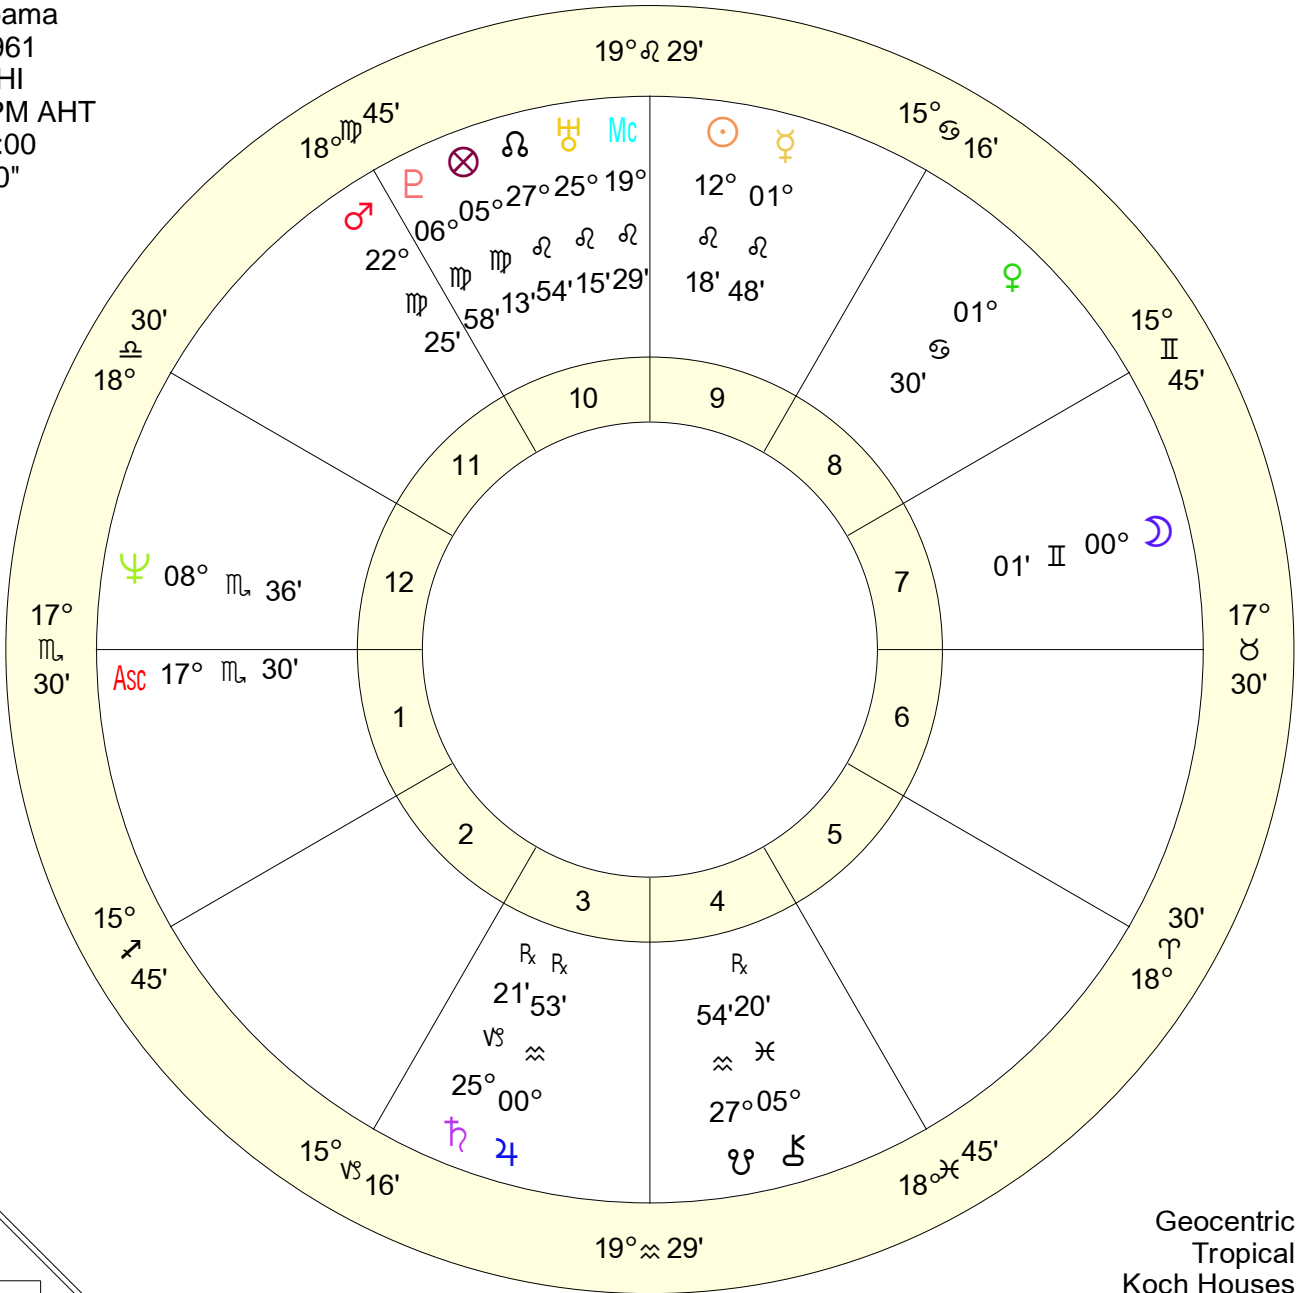

Barack Obama
 Aug 04, 1961
 Honolulu, HI
 01:06:00 PM AHT
 Zone: +10:00
 157W51'30"
 21N18'25"

☉	Qa	00°17'																	
☽	Ma	01°47'																	
☿	va	01°28'	∠s	04°12'	vs	00°19'													
♂	Δs	07°36'	∠s	04°53'	⊙s	00°49'	9a	00°55'											
♃	Δa	00°52'		♁s	00°55'	πs	00°36'												
♄	Δs	04°40'		♁s	06°27'		Δa	02°56'	♁a	05°33'									
♅	□s	04°46'		o a	00°57'	⊙a	02°20'	va	02°51'	πa	00°06'								
♆			□s	03°42'	□a	06°48'	Δa	07°07'	∠a	01°11'	□s	07°43'	Qa	01°21'					
♁	□a	06°57'	qa	00°40'	Ds	00°50'					♁s	00°05'			Ma	01°38'			
♂	9a	00°32'	♁s	07°12'	Va	00°19'	∠s	03°00'	va	02°55'			♁a	05°46'	9s	00°53'	Vs	00°31'	
♁			□s	05°12'		♁s	01°01'	Ma	04°55'	Qa	01°23'		□a	07°45'		Qa	01°28'	□s	01°59'
	☾	☉	☿	♀	♂	♃	♄	♅	♆	♁	♁	♁	♁	♁	♁	♁	♁	♁	♁

Fir	Ear	Air	Wat
3	3	2	2
Crd	Fix	Mut	
2	5	3	

PI	Planet	Position	Elem	Digni	Ru
☾	Moon	00° 01' II 01'	Air		☽
☉	Sun	12° 01' 18'	Fire	Ruler	☉
☿	Mercury	01° 01' 48'	Fire	Fall	☿
♀	Venus	01° 01' 30'	Water		☽
♂	Mars	22° 01' 25'	Earth		☽
♃	Jupiter	00° 01' 53' Rx	Air		♃
♄	Saturn	25° 01' 21' Rx	Earth	Ruler	♄
♅	Uranus	25° 01' 15'	Fire	Detri	☉
♆	Neptune	08° 01' 36'	Water		♁
♁	Pluto	06° 01' 58'	Earth		☽
♁	Node	27° 01' 54'	Fire		☉
♁	Midheaven	19° 01' 29'	Fire		☉
♁	Ascendant	17° 01' 30'	Water		♁
♁	Part Fortn	05° 01' 13'	Earth		☽