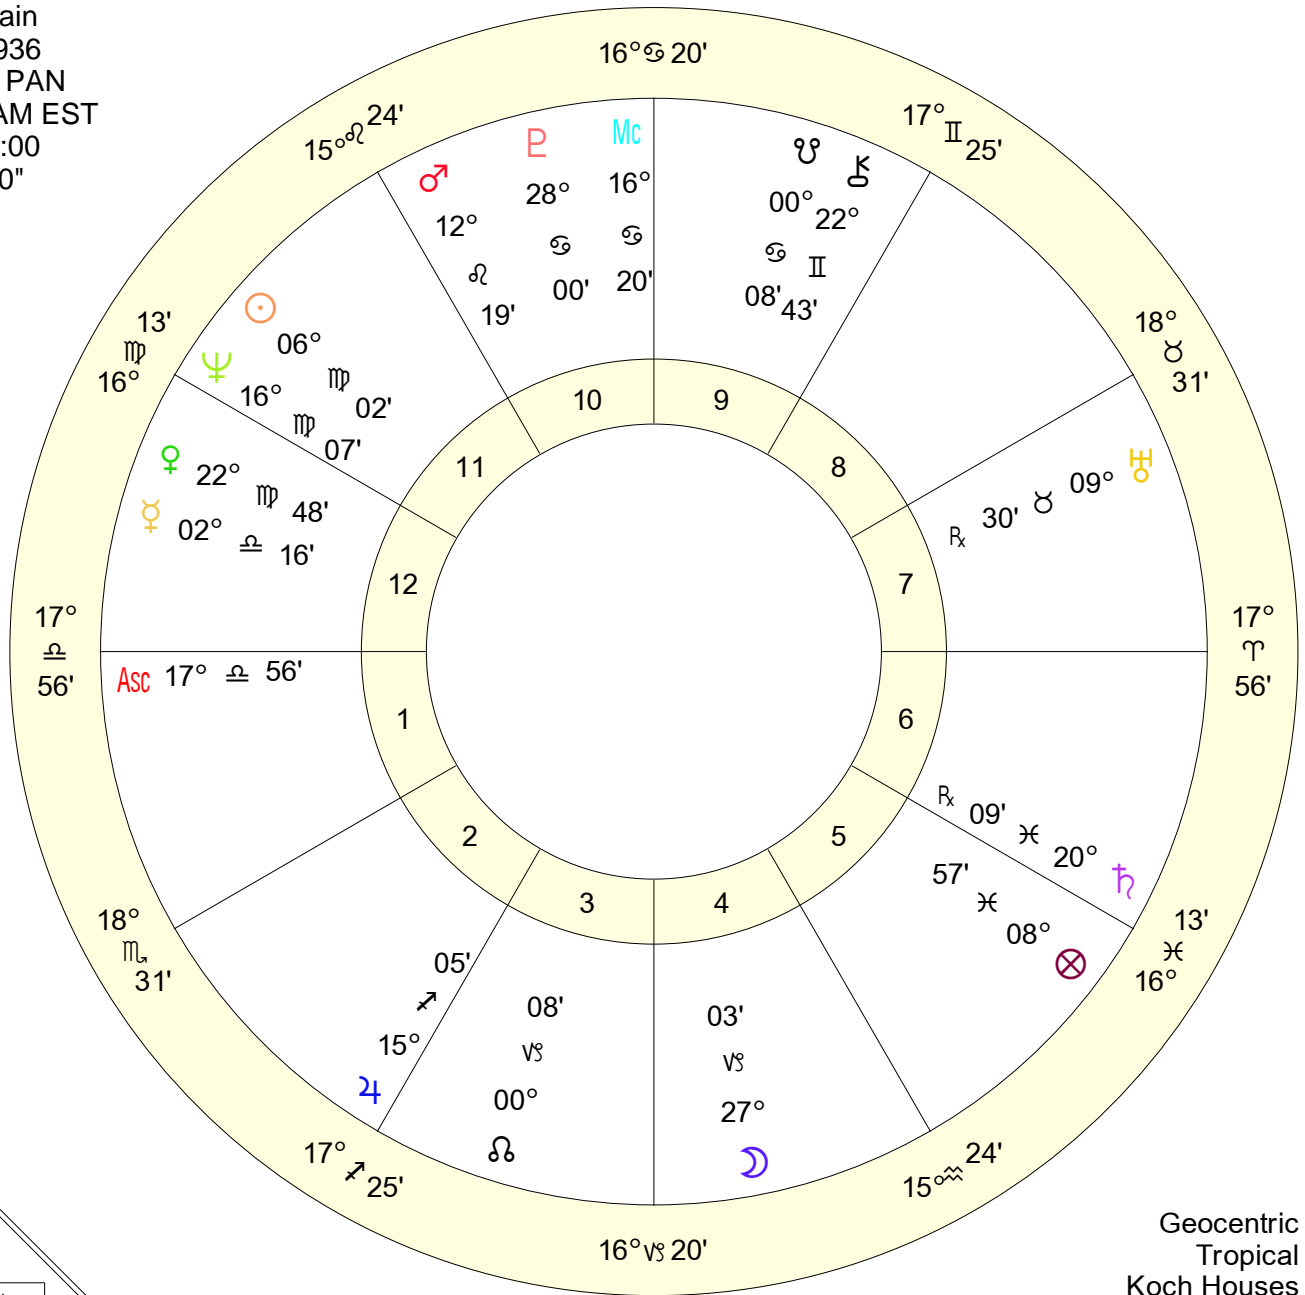

John McCain
 Aug 29, 1936
 Cocosolo, PAN
 09:00:00 AM EST
 Zone: +05:00
 079W53'00"
 09N23'00"

☉	Bq a	02°59'	
♀	Δa	∇a	05°13' 03°46'
♀	Δs	04°14'	
♂	q a	∠s	∠a
	00°17'	04°57'	04°30'
♃	∠a	□a	Qa
	03°02'	09°03'	00°49'
♄	♁s	Bq a	□a
	02°40'	01°50'	05°04'
♅	7 s	Δa	Bq a
	00°24'	03°29'	01°15'
♆	♁s	□a	♁a
	06°42'	01°02'	04°02'
♇	♁s	Δs	∠s
	02°05'	07°52'	03°06'
♈	∠a	πs	Δa
	04°42'	01°15'	03°49'
♉	□a	∠a	∇s
	09°06'	03°05'	01°50'
♊	∇s	9 a	□a
	00°04'	01°37'	

Fir	Ear	Air	Wat
2	5	1	2
Crd	Fix	Mut	
3	2	5	

PI	Planet	Position	Elem	Digni	Ru
☾	Moon	27° ∇s 03'	Earth	Detri	♄
☉	Sun	06° ♁ 02'	Earth		♀
☿	Mercury	02° ∇s 16'	Air		♀
♀	Venus	22° ♁ 48'	Earth	Fall	♀
♂	Mars	12° ♁ 19'	Fire		☉
♃	Jupiter	15° ♁ 05'	Fire	Ruler	♃
♄	Saturn	20° ♁ 09' Rx	Water		♃
♅	Uranus	09° ♁ 30' Rx	Earth	Fall	♀
♆	Neptune	16° ♁ 07'	Earth	Detri	♀
♇	Pluto	28° ♁ 00'	Water		☾
♁	Node	00° ∇s 08'	Earth		♄
♁	Midheaven	16° ♁ 20'	Water		☾
♁	Ascendant	17° ∇s 56'	Air		♀
♁	Part Fortn	08° ♁ 57'	Water		♃