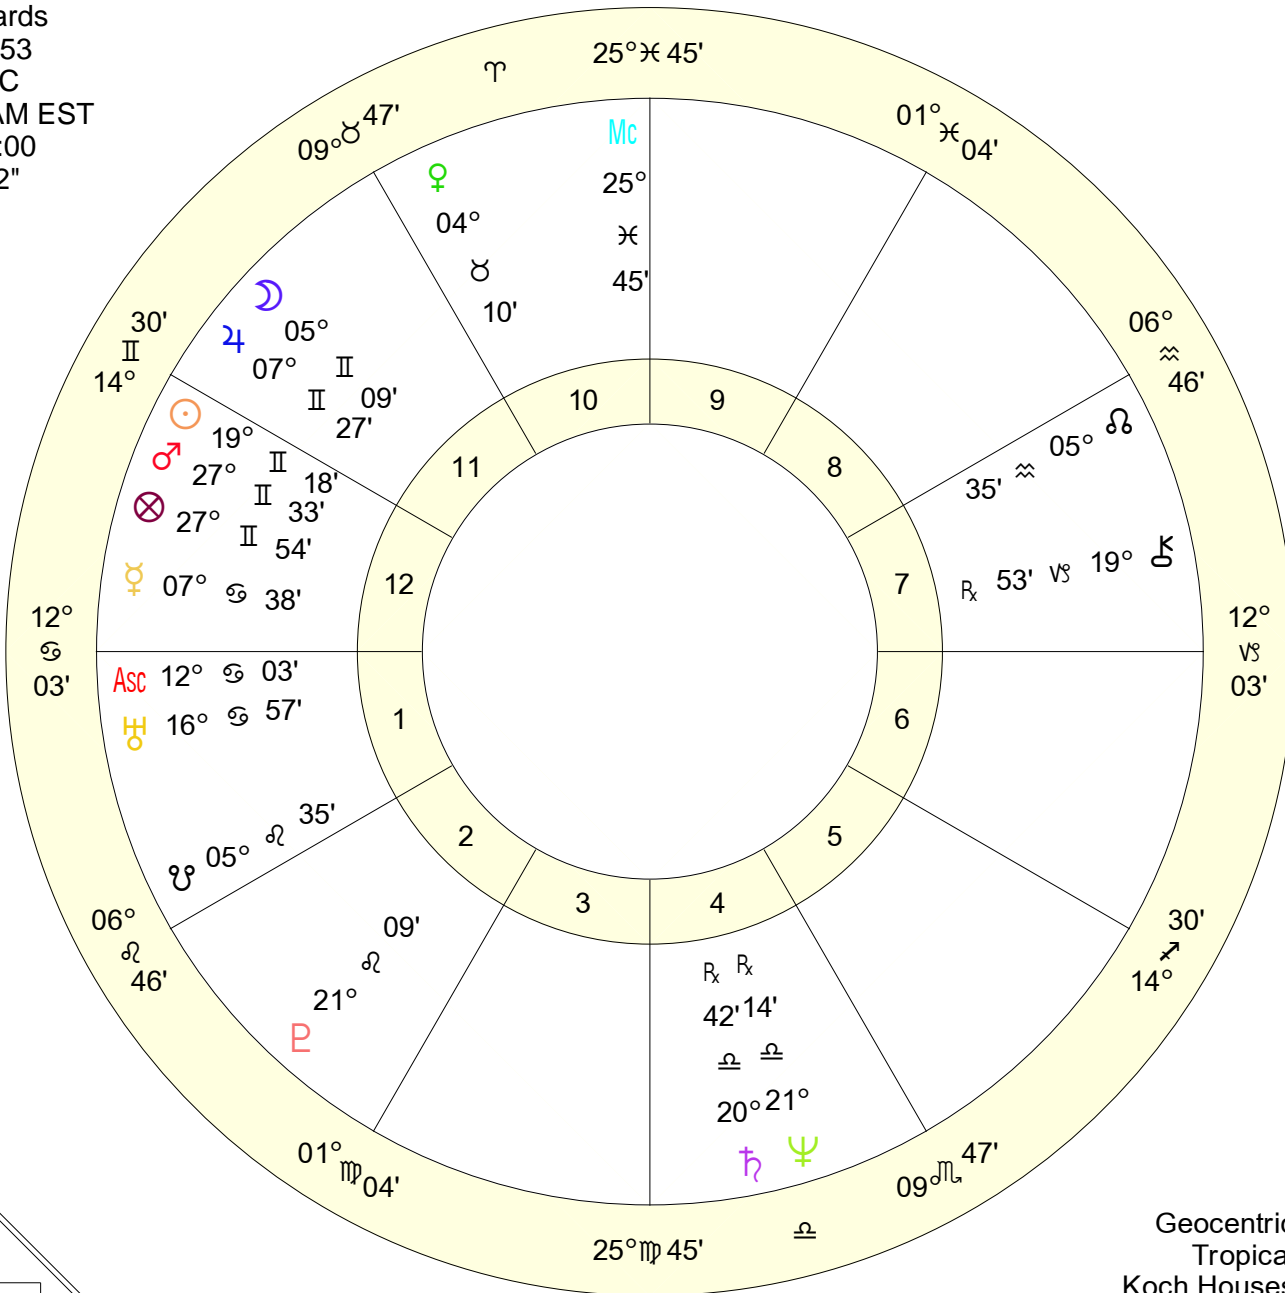

John Edwards
 Jun 10, 1953
 Seneca, SC
 07:02:00 AM EST
 Zone: +05:00
 082W57'12"
 34N41'08"

Geocentric
 Tropical
 Koch Houses

☉													
☽	∇a	Vs											
	02°29'	00°20'											
♀	∇s	∠s	*s										
	00°59'	00°07'	03°28'										
♂	os	σa		⊙a									
	00°06'	08°15'		01°57'									
♃	σa		∇s										
	02°18'		00°11'										
♄	♁a	Δa	7a		Δs	♁s							
	00°33'	01°24'	00°12'		06°51'	01°45'							
♅	∠s	∇s		Qa		⊙s	□a						
	03°12'	02°21'		00°46'		00°31'	03°45'						
♆	♁a	Δa			Δs	♁s	σs	□a					
	01°05'	01°57'			06°19'	01°13'	00°33'	04°18'					
♁	Qa	*a	∠s		⊙a	Qa	*s		*a				
	03°59'	01°51'	01°30'		02°10'	01°41'	00°27'		00°06'				
Mc	Qs	□s	7s	⊙s	□a	Qs	ss		ss	♁a			
	02°35'	06°27'	00°58'	01°34'	01°48'	00°17'	00°45'		00°13'	01°24'			
Asc	⊙a	os	σs					σa		⊙s			
	03°07'	00°15'	04°24'					04°54'		00°54'			
	☾	☉	♀	♂	♃	♄	♅	♆	♁	Mc			

Fir	Ear	Air	Wat
1	1	6	2
Crd	Fix	Mut	
4	2	4	

Pl	Planet	Position	Elem	Digni	Ru
☾	Moon	05° II 09'	Air		♀
☉	Sun	19° II 18'	Air		♀
♀	Mercury	07° ♄ 38'	Water		☾
♀	Venus	04° ♃ 10'	Earth	Ruler	♀
♂	Mars	27° II 33'	Air		♀
♃	Jupiter	07° II 27'	Air	Detri	♀
♄	Saturn	20° ♁ 42' Rx	Air	Exalt	♀
♅	Uranus	16° ♄ 57'	Water		☾
♆	Neptune	21° ♁ 14' Rx	Air		♀
♁	Pluto	21° ♁ 09'	Fire		☉
♁	Node	05° ♁ 35'	Air		♄
Mc	Midheaven	25° ♁ 45'	Water		♃
Asc	Ascendant	12° ♄ 03'	Water		☾
⊗	Part Fortn	27° II 54'	Air		♀