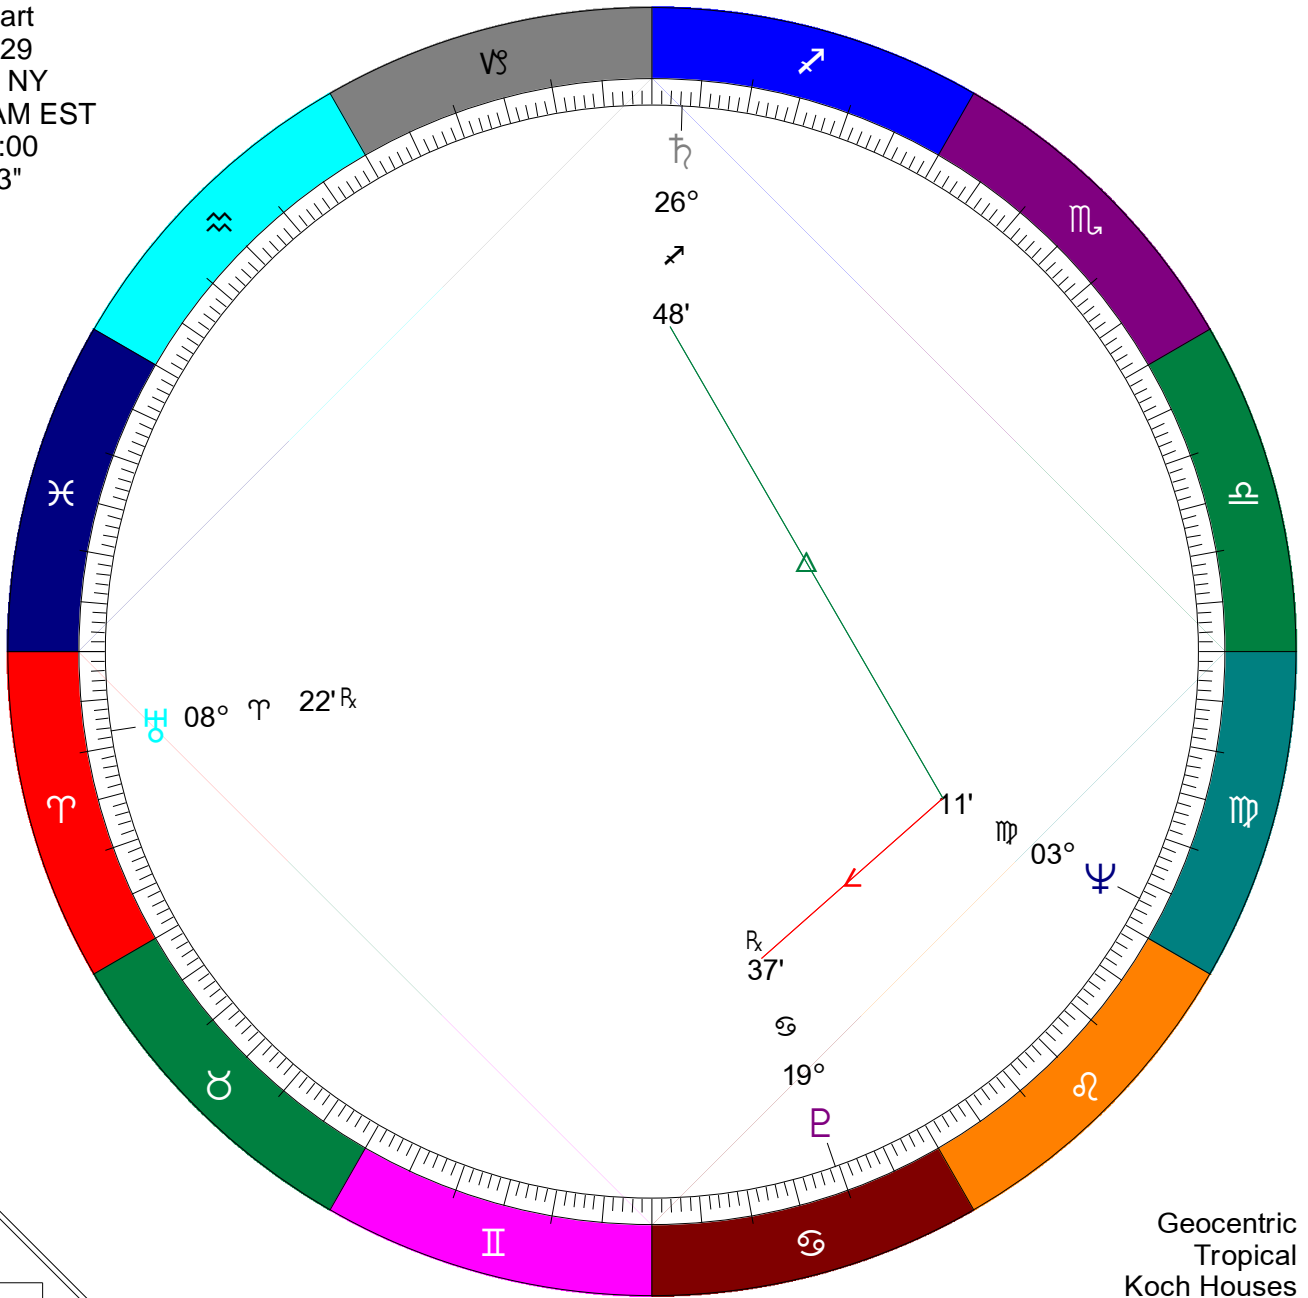

Transit Chart  
 Oct 29, 1929  
 New York, NY  
 11:00:00 AM EST  
 Zone: +05:00  
 074W00'23"  
 40N42'51"

☉										
☽										
♀			♂s							
♂			07°17'							
♃	♁s									
♅	00°23'									
♆			♁s	♁a	♁s					
♇			03°33'	03°44'	00°30'					
♈	♁s					♁s				
♉	04°31'					04°08'				
♊	♁a	♁a		♁s						
♋	07°03'	02°37'		03°20'						
♌	♁a	♁s	♁s				♁a			
♍	01°52'	02°34'	00°47'				06°23'			
♎			♁a	♁a	♁a			♁a		
♏			00°38'	07°55'	03°41'			01°26'		
♐			♁s			♁a			♁s	
♑			06°22'			01°27'			05°44'	
♒	♁s	♁a			♁s	♁a	♁a			
♓	00°08'	04°18'			00°31'	04°39'	06°56'	01°44'		
	♁s	♁a			♁s	♁a	♁a			
	00°08'	04°18'			00°31'	04°39'	06°56'	01°44'		

Fir	Ear	Air	Wat
2	1	4	3
Crd	Fix	Mut	
5	2	3	

Pl	Planet	Position	Elem	Digni	Ru
☾	Moon	01°♁19'	Air		♀
☉	Sun	05°♎45'	Water		♂
♀	Mercury	18°♁59'	Air		♀
♀	Venus	11°♁42'	Air	Ruler	♀
♂	Mars	15°♎56'	Water	Ruler	♂
♃	Jupiter	15°♈26' Rx	Air	Detri	♀
♄	Saturn	26°♁48'	Fire		♃
♅	Uranus	08°♈22' Rx	Fire		♂
♆	Neptune	03°♎11'	Earth	Detri	♀
♇	Pluto	19°♄37' Rx	Water		♄
♈	Node	12°♈08'	Earth		♀
♎	Midheaven	25°♁21'	Air		♀
♁	Ascendant	01°♁27'	Earth		♄
♊	Part Fortn	27°♎01'	Water		♂