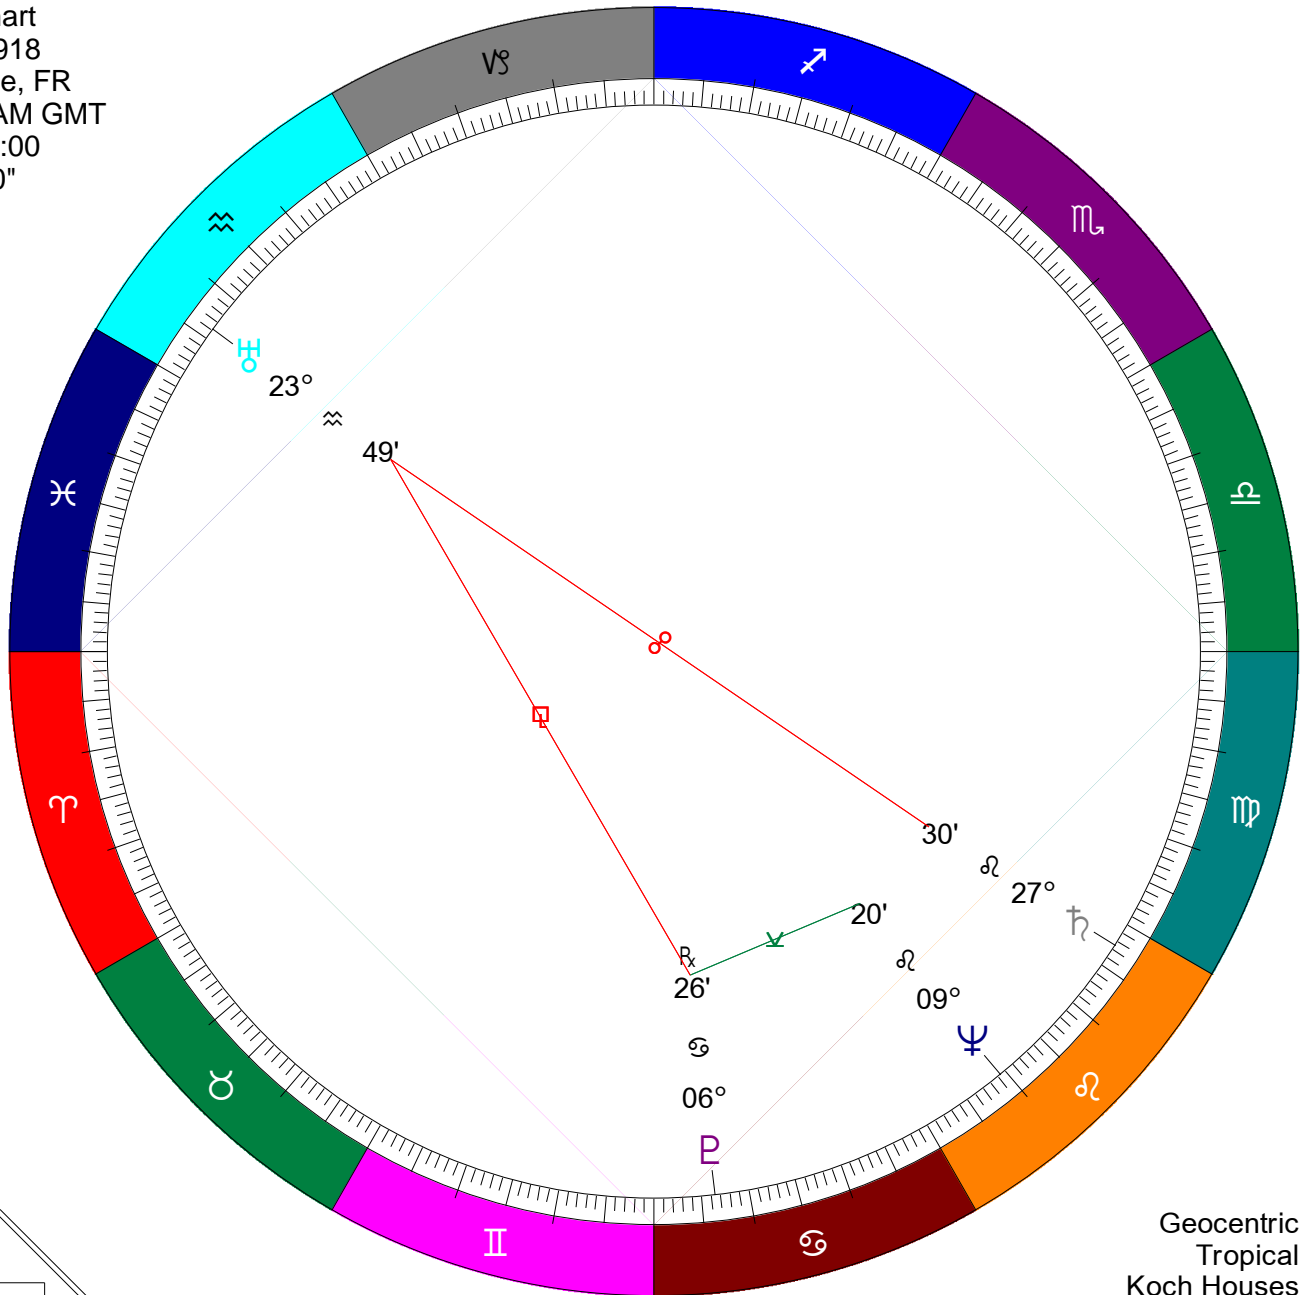

Transit Chart
 Nov 11, 1918
 Compiègne, FR
 11:11:00 AM GMT
 Zone: +00:00
 002E50'00"
 49N25'00"

Geocentric
 Tropical
 Koch Houses

☉	□a	02°54														
☿																
♁	□s	00°13	♁a	03°07												
♂	♁s	00°19	♁s	03°14	♁s	00°07										
♃	♁a	00°22	♁s	02°32	♁a	00°35										
♄			□a	09°15	□s	06°16	♁s	02°31	♁a	03°13						
♅	♁a	08°28	□a	05°33			♁s	03°41								
♆	♁s	06°02	□s	08°56	♁a	05°34	□s	05°49								
♇			♁a	03°10	♁a	02°40	♁a	06°24	♁s	02°23	♁s	02°54				
♈	□a	02°32	♁a	05°26	♁a	02°19	♁a	02°13	♁a	02°54	□s	03°30	♁s	06°24		
♉	ASC						♁a	06°04	♁a	02°51	♁s	00°51	♁s	03°14	♁s	03°10

Fir	Ear	Air	Wat
3	1	2	4
Crd	Fix	Mut	
3	6	1	

Pl	Planet	Position	Elem	Digni	Ru
♁	Moon	15° ≈ 21'	Air		♄
☉	Sun	18° ♍ 16'	Water		♂
☿	Mercury	03° ♌ 46'	Fire	Detri	♃
♀	Venus	15° ♍ 08'	Water	Detri	♂
♂	Mars	00° ♁ 02'	Earth	Exalt	♄
♃	Jupiter	15° ♁ 43' Rx	Water	Exalt	♁
♄	Saturn	27° ♁ 30'	Fire	Detri	☉
♅	Uranus	23° ≈ 49'	Air	Ruler	♄
♆	Neptune	09° ♁ 20'	Fire		☉
♇	Pluto	06° ♁ 26' Rx	Water		♁
♁	Node	13° ♌ 19'	Fire		♃
♁	Midheaven	12° ♍ 49'	Water		♂
♁	Ascendant	09° ♁ 40'	Earth		♄
♁	Part Fortn	06° ♌ 45'	Fire		♂