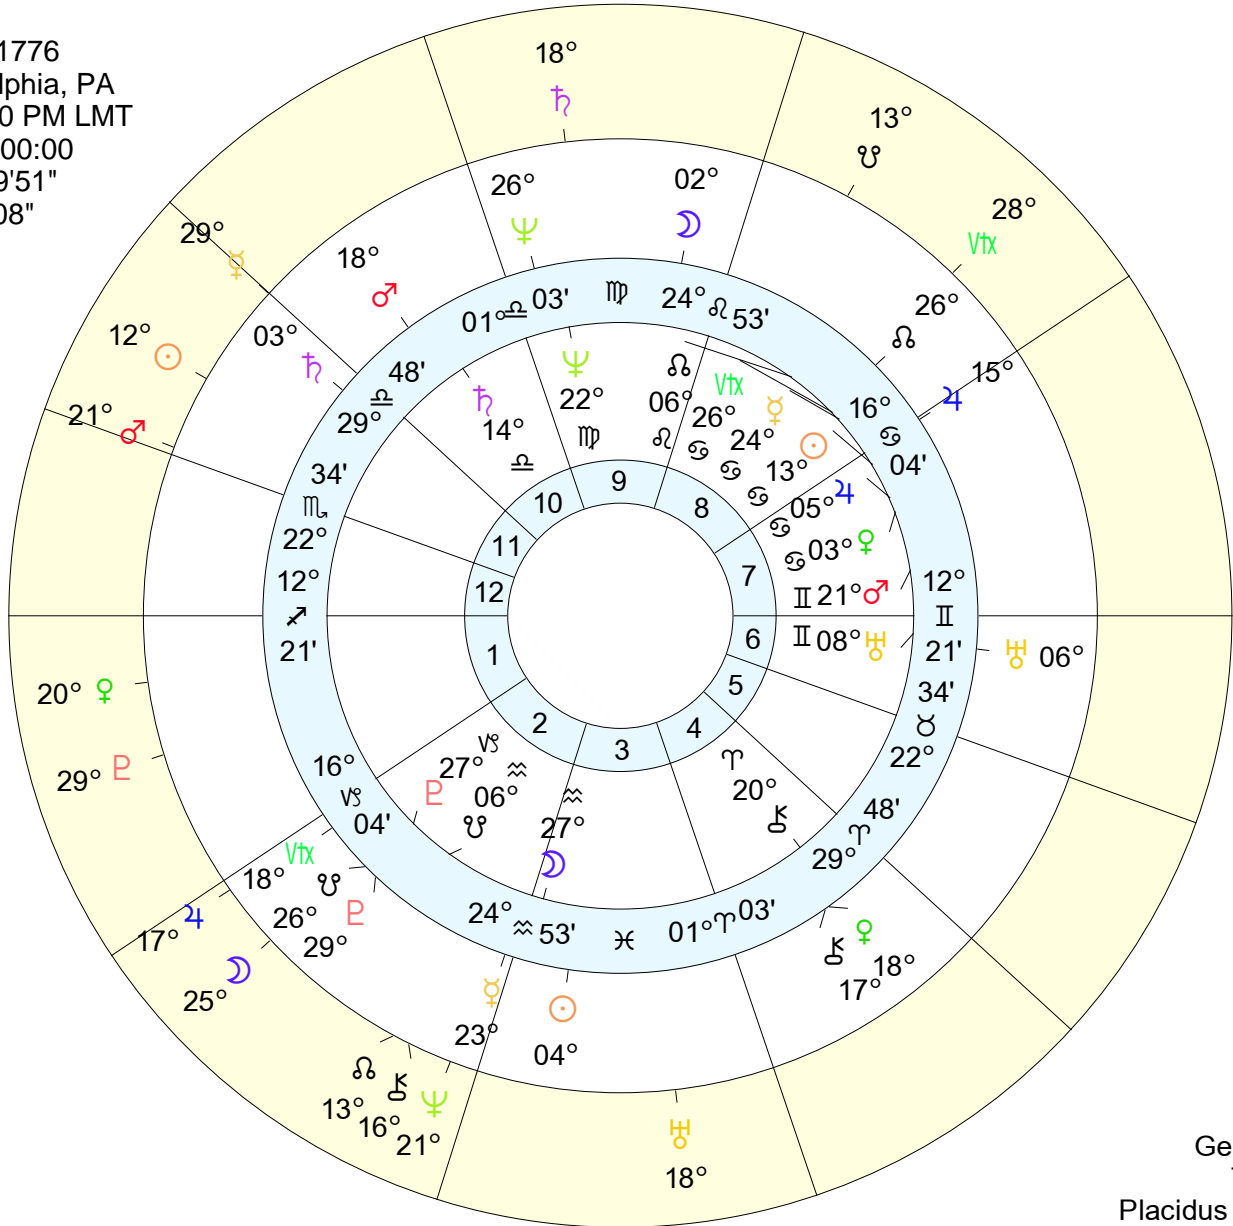

U.S.A.  
 Jul 04, 1776  
 Philadelphia, PA  
 05:10:00 PM LMT  
 Zone: +00:00  
 075W09'51"  
 39N57'08"

Geocentric  
 Tropical  
 Placidus Houses

Chart #1 (Inner)  
 U.S.A.  
 Jul 04, 1776  
 05:10:00 PM LMT +00:00  
 Philadelphia, PA  
 075W09'51" 39N57'08"

PI	Planet	Geo Lon
☾	Moon	27° ≈ 10'
☉	Sun	13° ☾ 19'
☿	Mercury	24° ☾ 12'
♀	Venus	03° ☾ 06'
♂	Mars	21° ♀ 23'
♃	Jupiter	05° ☾ 56'
♄	Saturn	14° ♀ 48'
♅	Uranus	08° ♀ 55'
♆	Neptune	22° ♀ 25'
♇	Pluto	27° ♀ 34'
♁	Node	06° ♀ 34'
Mc	Midheaven	01° ♀ 03'
Asc	Ascendant	12° ♀ 21'
⊗	Part Fortn	26° ☾ 12'

PI	Planet	Geo Lon
☾	Moon	02° ♀ 29'
☉	Sun	04° ♀ 02'
☿	Mercury	23° ≈ 29'
♀	Venus	18° ♀ 01'
♂	Mars	18° ♀ 40'
♃	Jupiter	15° ☾ 38'
♄	Saturn	03° ♀ 18'
♅	Uranus	06° ♀ 59'
♆	Neptune	26° ♀ 19'
♇	Pluto	29° ♀ 09'
♁	Node	26° ☾ 48'
Mc	Midheaven	21° ♀ 46'
Asc	Ascendant	27° ♀ 40'
⊗	Part Fortn	26° ≈ 07'

PI	Planet	Geo Lon
☾	Moon	25° ♀ 10'
☉	Sun	12° ♀ 32'
☿	Mercury	29° ♀ 53'
♀	Venus	20° ♀ 20'
♂	Mars	21° ♀ 40'
♃	Jupiter	17° ♀ 24'
♄	Saturn	18° ♀ 58'
♅	Uranus	18° ♀ 58'
♆	Neptune	21° ≈ 28'
♇	Pluto	29° ♀ 18'
♁	Node	13° ≈ 52'
Mc	Midheaven	04° ♀ 10'
Asc	Ascendant	14° ♀ 45'
⊗	Part Fortn	27° ≈ 23'